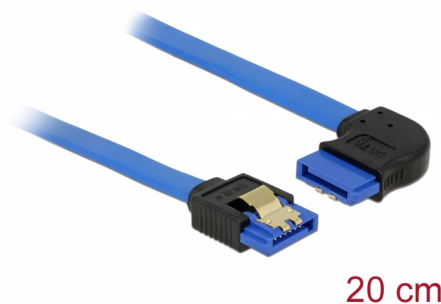

# Delock Kabel SATA 6 Gb/s samice přímá > SATA samice pravoúhlý – v pravo 20 cm modrý se zlatými sponami

## Popis

Tento SATA kabel od Delocku umožňuje interní připojení různých SATA zařízení, např. HDD, karty s řadiči nebo Flash paměti. Vyhovuje poslednímu standardu a poskytuje přenosovou rychlost data ž do 6 Gb/s. Je zpětně kompatibilní s předešlými SATA verzemi, ale pak může dosáhnout pouze příslušné přenosové rychlosti. Při připojování tohoto kabelu k HDD je kabel vyveden v pravo. Kovové spony na konektorech zajišťují, aby kabel spolehlivě zapadl na své místo.

## Technické detaily

- Konektor:
  - 1 x 7 pin SATA 6 Gb/s samice přímý >
  - 1 x 7 pin SATA 6 Gb/s samice pravoúhlý – v pravo
- Rychlost přenosu dat až 6 Gb/s
- Zpětně kompatibilní s SATA 1,5 Gb/s, 3 Gb/s
- Průřez kabelu: 26 AWG
- Barva: modrý
- Se zlatým kovovým klipem
- Délka bez konektoru: cca. 20 cm

## Physical characteristics

Pin s povrchovou úpravou:	pozlacen
Conductor gauge:	26 AWG
Délka:	20 cm
Barva:	modrý