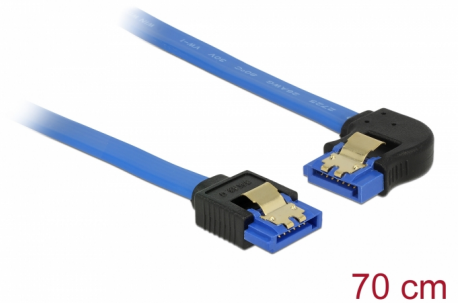

Delock Kabel SATA 6 Gb/s Buchse gerade > SATA Buchse links gewinkelt 70 cm blau mit Goldclips

Beschreibung

Dieses SATA Kabel von Delock dient dem internen Anschluss verschiedener SATA Geräte, wie z. B. Festplatten, Controller Karten oder auch Flash Speicher. Es entspricht dem neuesten Standard und unterstützt eine Datentransferrate von bis zu 6 Gb/s und ist abwärtskompatibel zu den vorherigen SATA Versionen, wobei hier nur die jeweilige Transferrate erreicht werden kann. Beim Anschließen einer Festplatte wird das SATA Kabel nach links weg geführt. Zusätzliches Einrasten beim Anschließen des Kabels wird durch die Metallclips an den Konnektoren ermöglicht.

70 cm

Artikel-Nr. 84986

EAN: 4043619849864

Ursprungsland: China

Verpackung:
Wiederverschließbare
Tüte

Technische Daten

- Anschlüsse:
 - 1 x SATA 6 Gb/s 7 Pin Buchse gerade >
 - 1 x SATA 6 Gb/s 7 Pin Buchse links gewinkelt
- Datentransferrate bis zu 6 Gb/s
- Abwärtskompatibel zu SATA 1,5 Gb/s und 3 Gb/s
- Drahtquerschnitt: 26 AWG
- Farbe: blau
- Mit goldfarbenem Metallclip
- Länge ohne Anschlüsse: ca. 70 cm

Systemvoraussetzungen

- Ein freier SATA Port

Packungsinhalt

- SATA Kabel

Allgemein

Spezifikation:	SATA 6 Gb/s
----------------	-------------

Schnittstelle

Anschluss 1:	1 x SATA 6 Gb/s 7 Pin Buchse gerade
Anschluss 2:	1 x SATA 6 Gb/s 7 Pin Buchse links gewinkelt

Technische Eigenschaften

Datentransferrate:	SATA bis zu 6 Gb/s
--------------------	--------------------

Physikalische Eigenschaften

Kontaktveredelung:	goldbeschichtet
Leiterquerschnitt:	26 AWG
Länge:	70 cm
Farbe:	blau