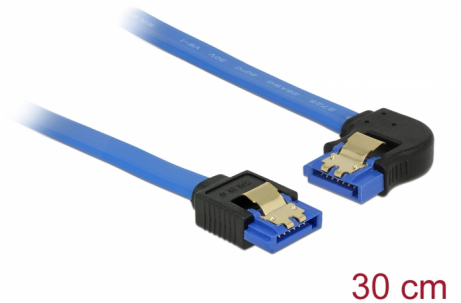

Delock Kabel SATA 6 Gb/s hona rak > SATA hona vänstervinklad 30 cm blå med guldklämmor

Beskrivning

Denna SATA-kabel från Delock möjliggör intern anslutning av olika SATA-enheter som t.ex. hårddiskar, kontrollkort eller flash-minnen. Den överensstämmer med den senaste standarden och ger en dataöverföringshastighet på upp till 6 GB/s. Den är bakåtkompatibel med tidigare SATA-versioner, men kan då bara nå respektive överföringshastighet. Vid anslutning av denna kabel till en hårddisk kommer kabeln leda till vänster. Metallklämmorna på kontakterna säkerställer att kabeln klickar säkert på plats.

30 cm

Artikelnummer 84984

EAN: 4043619849840

Ursprungsland: China

Paket: Zippåse

Specifikationer

- Anslutning:
 - 1 x 7-stifts SATA 6 Gb/s, hona rak >
 - 1 x 7-stifts SATA 6 Gb/s, hona vänstervinklad
- Dataöverföringshastighet upp till 6 Gb/s
- Bakåtkompatibel till SATA 1,5 Gb/s och 3 Gb/s
- Sladdstorlek: 26 AWG
- Färg: blå
- Med guldfärgade metallklämmor
- Längd utan kontakt: ca 30 cm

Systemkrav

- En ledig SATA-port

Paketets innehåll

- SATA kabel

General

Specifikationer:	SATA 6 Gb/s
------------------	-------------

Interface

Kontakt 1:	1 x 7-stifts SATA 6 Gb/s, hona rak
Kontakt 2:	1 x 7-stifts SATA 6 Gb/s, hona vänstervinklad

Technical characteristics

Dataöverföringshastighet:	SATA upp till 6 Gb/s
---------------------------	----------------------

Physical characteristics

Stift slutförda:	guldpläterade
Conductor gauge:	26 AWG
Längd:	30 cm
Färg:	blå