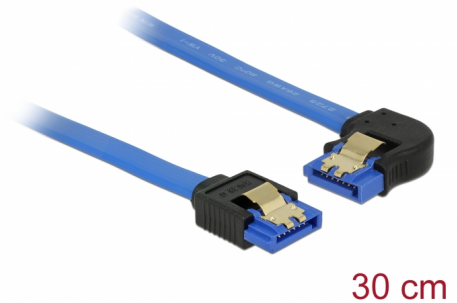

Delock Kabel SATA 6 Gb/s ženski ravni > SATA ženski kutni lijevi 30 cm plavi sa zlatnim kopčama

Opis

Ovaj Delock SATA kabel omogućuje interno povezivanje različitih SATA uređaja, primjerice HDD pogona, kartica kontrolera ili izbrisive memorije. Usklađen je s najnovijim standardom i pruža brzinu prijenosa podataka do 6 Gb/s. Unatrag je kompatibilan s prethodnim SATA verzijama, ali se u tom slučaju može postići samo odgovarajuća brzina prijenosa. Kod povezivanja ovog kabela na HDD pogon, treba ga položiti s lijeve strane. Metalne kopče na konektorima osiguravaju pouzdano sjedanje kabela na mjesto.

30 cm

Predmet br. 84984

EAN: 4043619849840

Zemlja podrijetla: China

Pakiranje: Plastična vrećica sa zip zatvaračem

Tehnički podaci

- Priključak:
 - 1 x 7-pinski SATA 6 Gb/s, ženski ravan >
 - 1 x 7-pinski SATA 6 Gb/s, ženski kutni lijevi
- Brzina prijenosa podataka do 6 Gb/s
- Kompatibilno s SATA 1,5 Gb/s i 3 Gb/s
- Presjek kabela: 26 AWG
- Boja: plava
- Sa zlatnim metalnim kopčama
- Duljina bez konektora: oko. 30 cm

Preduvjeti sustava

- Jedan slobodni SATA priključak

Sadržaj pakiranja

- SATA kabel

General

Tehnički podaci:	SATA 6 Gb/s
------------------	-------------

Interface

Priključak 1:	1 x 7-pinski SATA 6 Gb/s, ženski ravan
Priključak 2:	1 x 7-pinski SATA 6 Gb/s, ženski kutni lijevi

Technical characteristics

Brzina prijenosa podataka:	SATA do 6 Gb/s
----------------------------	----------------

Physical characteristics

Površinska zaštita kontakata:	pozlaćeni
Conductor gauge:	26 AWG
Duljina:	30 cm
Boja:	plava