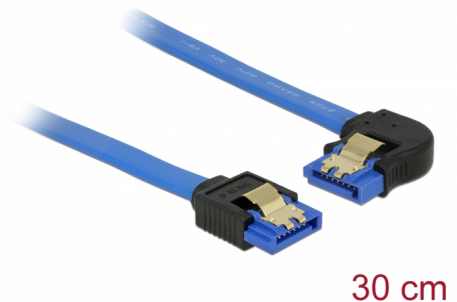

Delock Cavo SATA 6 Gb/s femmina diritto > SATA femmina con angolo verso sinistra di 30 cm blu con clip dorati

Descrizione

Questo cavo SATA Delock consente il collegamento interno di vari dispositivi SATA, tra cui HDD, schede del controller o memorie Flash. È conforme agli standard più recenti e garantisce una velocità di trasferimento dati fino a 6 Gb/s. È retrocompatibile con precedenti versioni SATA, ma può raggiungere solo la rispettiva velocità di trasferimento. Quando si collega questo cavo ad un HDD, il cavo viene rivolto verso sinistra. I clip in metallo sui connettori assicurano che il cavo scatti in posizione in modo affidabile.

Articolo n. 84984

EAN: 4043619849840

Paese di origine: China

Pacchetto: Sacchetto in plastica con cerniera

Dettagli tecnici

- Connettore:
 - 1 x SATA 6 Gb/s femmina diritto a 7 pin >
 - 1 x SATA 6 Gb/s femmina con angolo verso sinistra a 7 pin
- Frequenza di trasferimento dati fino a 6 Gb/s
- Retrocompatibile con SATA 1,5 Gb/s e 3 Gb/s
- Sezione dei cavi: 26 AWG
- Colore: blu
- Con clip in metallo dorati
- Lunghezza senza connettore: ca. 30 cm

| | |
|---------------|--|
| Connettore 1: | 1 x SATA 6 Gb/s femmina diritto a 7 pin |
| Connettore 2: | 1 x SATA 6 Gb/s 7 pin receptacle left angled |

Technical characteristics

| | |
|---------------------|-------------------|
| Data transfer rate: | SATA up to 6 Gb/s |
|---------------------|-------------------|

Physical characteristics

| | |
|------------------|--------|
| Pin finishing: | dorato |
| Conductor gauge: | 26 AWG |
| Lunghezza: | 30 cm |
| Colour: | blu |