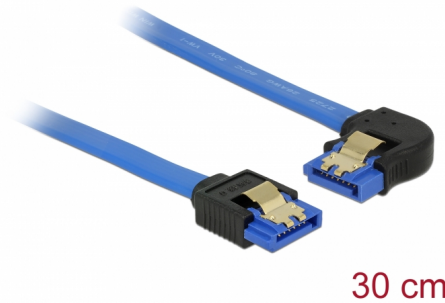

# Delock Kabel SATA 6 Gb/s samice přímá > SATA samice pravoúhlý vlevo 30 cm modrý se zlatými sponami

## Popis

Tento SATA kabel od Delocku umožňuje interní připojení různých SATA zařízení, např. HDD, karty s řadiči nebo Flash paměti. Vyhovuje poslednímu standardu a poskytuje přenosovou rychlost data ž do 6 Gb/s. Je zpětně kompatibilní s předešlými SATA verzemi, ale pak může dosáhnout pouze příslušné přenosové rychlosti. Při připojování tohoto kabelu k HDD je kabel vyveden vlevo. Kovové spony na konektorech zajišťují, aby kabel spolehlivě zapadl na své místo.

## Technické detaily

- Konektor:
  - 1 x 7 pin SATA 6 Gb/s samice přímý >
  - 1 x 7 pin SATA 6 Gb/s samice pravoúhlý vlevo
- Rychlost přenosu dat až 6 Gb/s
- Zpětně kompatibilní s SATA 1,5 Gb/s, 3 Gb/s
- Průřez kabelu: 26 AWG
- Barva: modrý
- Se zlatým kovovým klipem
- Délka bez konektoru: cca. 30 cm

## Physical characteristics

Pin s povrchovou úpravou:	pozlacen
Conductor gauge:	26 AWG
Délka:	30 cm
Barva:	modrý