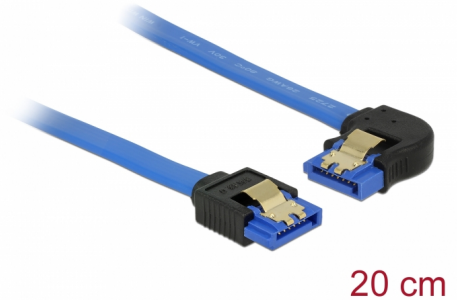

Delock Kabel SATA 6 Gb/s ženski ravni > SATA ženski kutni lijevi 20 cm plavi sa zlatnim kopčama

Opis

Ovaj Delock SATA kabel omogućuje interno povezivanje različitih SATA uređaja, primjerice HDD pogona, kartica kontrolera ili izbrisive memorije. Usklađen je s najnovijim standardom i pruža brzinu prijenosa podataka do 6 Gb/s. Unatrag je kompatibilan s prethodnim SATA verzijama, ali se u tom slučaju može postići samo odgovarajuća brzina prijenosa. Kod povezivanja ovog kabela na HDD pogon, treba ga položiti s lijeve strane. Metalne kopče na konektorima osiguravaju pouzdano sjedanje kabela na mjesto.

20 cm

Predmet br. 84983

EAN: 4043619849833

Zemlja podrijetla: China

Pakiranje: Plastična vrećica sa zip zatvaračem

Tehnički podaci

- Priključak:
 - 1 x 7-pinski SATA 6 Gb/s, ženski ravan >
 - 1 x 7-pinski SATA 6 Gb/s, ženski kutni lijevi
- Brzina prijenosa podataka do 6 Gb/s
- Kompatibilno s SATA 1,5 Gb/s i 3 Gb/s
- Presjek kabela: 26 AWG
- Boja: plava
- Sa zlatnim metalnim kopčama
- Duljina bez konektora: oko. 20 cm

Preduvjeti sustava

- Jedan slobodni SATA priključak

Sadržaj pakiranja

- SATA kabel

General

Tehnički podaci:	SATA 6 Gb/s
------------------	-------------

Interface

Priključak 1:	1 x 7-pinski SATA 6 Gb/s, ženski ravan
Priključak 2:	1 x 7-pinski SATA 6 Gb/s, ženski kutni lijevi

Technical characteristics

Brzina prijenosa podataka:	SATA do 6 Gb/s
----------------------------	----------------

Physical characteristics

Površinska zaštita kontakata:	pozlaćeni
Conductor gauge:	26 AWG
Duljina:	20 cm
Boja:	plava