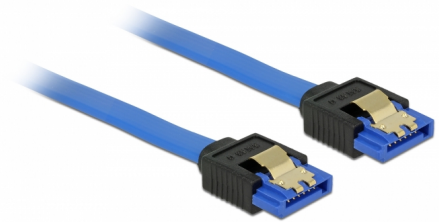

Delock SATA-kábel, 6 Gb/s, hüvely, egyenes > SATA hüvely, egyenes, 100 cm, kék aranszínű kapcsokkal

Leírás

Ez a Delock SATA-kábel különféle SATA-eszközök, például merevlemezek, vezérlőkártyák vagy Flash-memóriák belső csatlakoztatását teszi lehetővé. A kábel megfelel a legújabb szabvány előírásainak, és akár 6 Gb/s adatátviteli sebességet biztosít. Visszafelé kompatibilis a korábbi SATA-verziókkal, azonban kizárólag az adott átviteli sebességet teszi lehetővé. A csatlakozókon lévő fémkapcsoknak köszönhetően a kábel megbízhatóan rögzíthető.

100 cm

Tételszám 84981

EAN: 4043619849819

Származási hely: China

Csomag: Zárható
műanyag tasak

Műszaki adatok

- Csatlakozó:
 - 1 x 7 érintkezős SATA 6 Gb/s hüvely egyenes >
 - 1 x 7 érintkezős SATA 6 Gb/s hüvely egyenes
- Akár 6 Gb/s sebességű adatátvitel
- Lefele kompatibilis SATA 1,5 Gb/s és 3 Gb/s
- Kábel vastagsága: 26 AWG
- Szín: kék
- Aranszínű fémkapcsok
- Hosszúság csatlakozó nélkül: kb. 100 cm

Rendszerkövetelmények

- Egy szabad SATA csatlakozó

A csomag tartalma

- SATA kábel

General

Műszaki adatok:	SATA 6 Gb/s
-----------------	-------------

Interface

Csatlakozó 1:	1 x 7 érintkezős SATA 6 Gb/s hüvely egyenes
Csatlakozó 2:	1 x 7 érintkezős SATA 6 Gb/s hüvely egyenes

Technical characteristics

Sebességű adatátvitel:	Legfeljebb 6 Gb/s SATA
------------------------	------------------------

Physical characteristics

Tű bevonata:	aranyozott
Conductor gauge:	26 AWG
Hosszúság:	100 cm
Szín:	kék