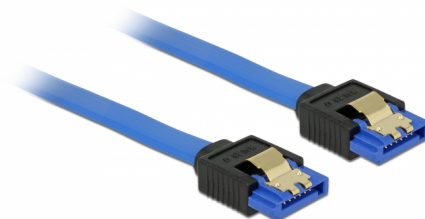

Delock Cablu SATA 6 Gb/s mamă, drept > SATA mamă, drept, 100 cm, albastru cu cleme aurii

Descriere scurta

Acest cablu SATA de la Delock permite conectarea internă a diverselor dispozitive SATA, de exemplu hard diskuri, carduri de controlere sau memorii flash. Acesta este conform cu cel mai recent standard și asigură o viteză de transfer al datelor de până la 6 Gb/s. Este retrocompatibil cu versiunile SATA anterioare, însă în acest cazuri va putea atinge numai viteza de transfer maximă a versiunilor respective. Clemele metalice de pe conectori asigură fixarea fiabilă a cablului în poziție.

100 cm

Nr. 84981

EAN: 4043619849819

Țara de origine: China

Pachet: Pungă din plastic
cu închidere tip fermoar

Detalii tehnice

- Conector:
 - 1 x SATA 6 Gb/s 7 pini, mamă, drept >
 - 1 x SATA 6 Gb/s 7 pini, mamă, drept
- Rată de transfer a datelor de până la 6 Gb/s
- Compatibilitate descendentă cu unități SATA la 1,5 Gb/s și la 3 Gb/s
- Grosime cablu: 26 AWG
- Culoare: albastru
- Cu cleme metalice aurii
- Lungime fără conector: ca. 100 cm

Cerinte de sistem

- Un port SATA liber

Pachetul contine

- Cablu SATA

General

Specification:	SATA 6 Gb/s
----------------	-------------

Interface

Conector 1:	1 x SATA 6 Gb/s 7 pini, mamă, drept
Conector 2:	1 x SATA 6 Gb/s 7 pini, mamă, drept

Technical characteristics

Data transfer rate:	SATA up to 6 Gb/s
---------------------	-------------------

Physical characteristics

Pin finishing:	placat cu aur
Conductor gauge:	26 AWG
Lungime:	100 cm
Colour:	albastru