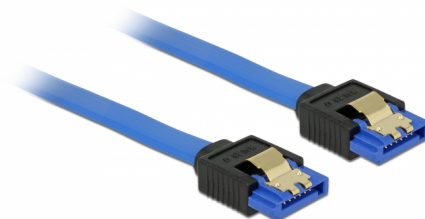

# Delock Przewód SATA 6 Gb/s, żeński, prosty > SATA żeński, prosty, 100 cm, niebieski ze złotymi zaciskami

## Opis

Ten przewód SATA firmy Delock umożliwia wykonanie wewnętrznego podłączenia różnych urządzeń SATA, np. dysków twardych, kontrolerów lub pamięci Flash. Jest on zgodny z najnowszym standardem i oferuje transfer danych z prędkością do 6 Gb/s. Zapewnia on kompatybilność wsteczną do poprzednich wersji SATA, jednak wtedy może on uzyskać prędkość transferu odpowiednią dla danej wersji. Metalowe zaczepty występujące na złączach zapewniają solidne zatrzaśnięcie się przewodu w odpowiednim miejscu.

## Szczegóły techniczne

- Złącze:
  - 1 x 7-pinowe SATA 6 Gb/s żeński proste >
  - 1 x 7-pinowe SATA 6 Gb/s żeński proste
- Szybkość transmisji danych do 6 Gb/s
- Wsteczna zgodność z SATA 1,5 Gb/s, 3 Gb/s
- Rodzaj kabla: 26 AWG
- Kolor: niebieski
- Ze złotymi metalowymi zaczeptami
- Długość bez złączami: ok. 100 cm

## Physical characteristics

Wykończenie pinów:	pozlacane
Conductor gauge:	26 AWG
Długość:	100 cm
Kolor:	niebieski