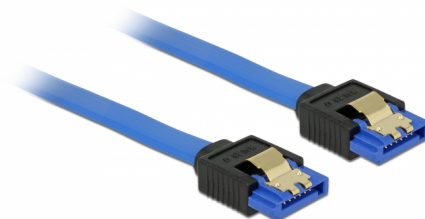

# Delock Kabel SATA 6 Gb/s ženski ravni > SATA ženski ravni 100 cm plavi sa zlatnim kopčama

## Opis

Ovaj Delock SATA kabel omogućuje interno povezivanje različitih SATA uređaja, primjerice HDD pogona, kartica kontrolera ili izbrisive memorije. Usklađen je s najnovijim standardom i pruža brzinu prijenosa podataka do 6 Gb/s. Unatrag je kompatibilan s prethodnim SATA verzijama, ali se u tom slučaju može postići samo odgovarajuća brzina prijenosa. Metalne kopče na konektorima osiguravaju pouzdano sjedanje kabela na mjesto.

## Tehnički podaci

- Priključak:
  - 1 x 7-pinski SATA 6 Gb/s, ženski ravan >
  - 1 x 7-pinski SATA 6 Gb/s, ženski ravan
- Brzina prijenosa podataka do 6 Gb/s
- Kompatibilno s SATA 1,5 Gb/s i 3 Gb/s
- Presjek kabela: 26 AWG
- Boja: plava
- Sa zlatnim metalnim kopčama
- Duljina bez konektora: oko. 100 cm

## Physical characteristics

Površinska zaštita kontakata:	pozlaćeni
Conductor gauge:	26 AWG
Duljina:	100 cm
Boja:	plava