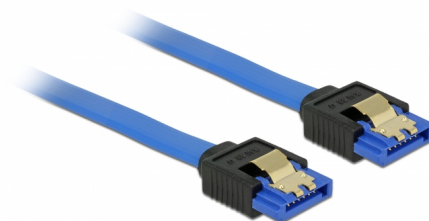

# Delock Cavo SATA 6 Gb/s femmina diritto > SATA femmina diritto di 100 cm blu con clip dorati

## Descrizione

Questo cavo SATA Delock consente il collegamento interno di vari dispositivi SATA, tra cui HDD, schede del controller o memorie Flash. È conforme agli standard più recenti e garantisce una velocità di trasferimento dati fino a 6 Gb/s. È retrocompatibile con precedenti versioni SATA, ma può raggiungere solo la rispettiva velocità di trasferimento. I clip in metallo sui connettori assicurano che il cavo scatti in posizione in modo affidabile.

## Dettagli tecnici

- Connettore:
  - 1 x SATA 6 Gb/s femmina diritto a 7 pin >
  - 1 x SATA 6 Gb/s femmina diritto a 7 pin
- Frequenza di trasferimento dati fino a 6 Gb/s
- Retrocompatibile con SATA 1,5 Gb/s e 3 Gb/s
- Sezione dei cavi: 26 AWG
- Colore: blu
- Con clip in metallo dorati
- Lunghezza senza connettore: ca. 100 cm

## Physical characteristics

Pin finishing:	dorato
Conductor gauge:	26 AWG
Lunghezza:	100 cm
Colour:	blu