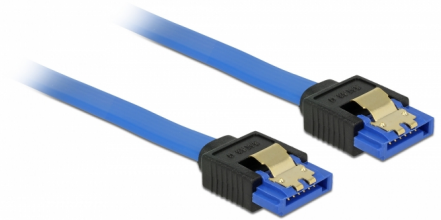

# Delock Καλώδιο SATA 6 Gb/s θηλυκό ευθύ > καλώδιο SATA θηλυκό ευθύ 100 εκ. μπλε με χρυσά κλιπ

## Περιγραφή

Αυτό το καλώδιο SATA από την Delock καθιστά δυνατή την εσωτερική σύνδεση διαφόρων συσκευών SATA, π.χ. δίσκους HDD, κάρτες ελεγκτών ή μνήμες Flash. Είναι συμβατό με το τελευταίο πρότυπο και προσφέρει ρυθμό μεταφοράς δεδομένων έως 6 Gb/s. Είναι συμβατό με τις προηγούμενες εκδόσεις SATA, αλλά σε αυτή την περίπτωση μπορεί να φτάσει την αντίστοιχη ταχύτητα μεταφοράς. Τα μεταλλικά κλιπ στους συνδέσμους διασφαλίζουν ότι το καλώδιο ασφαλίζει σταθερά στη θέση του.

## Προδιαγραφές

- Συνδετήρας:
  - 1 x SATA 6 Gb/s 7 ακροδεκτών, θηλυκό σε ευθεία >
  - 1 x SATA 6 Gb/s 7 ακροδεκτών, θηλυκό σε ευθεία
- Ρυθμός μεταφοράς δεδομένων της τάξης των 6 Gb/s
- SATA 1,5 Gb/s και 3 Gb/s συμβατό και με το παλαιότερο
- Μετρητής καλωδίου: 26 AWG
- Χρώμα: μπλε
- Με μεταλλικά κλιπ χρυσού χρώματος
- Μήκος χωρίς το σύνδεσμο: περ. 100 cm

## Physical characteristics

Τελείωμα ακίδας:	επιχρυσωμένη
Conductor gauge:	26 AWG
Μήκος:	100 cm
Χρώμα:	μπλε