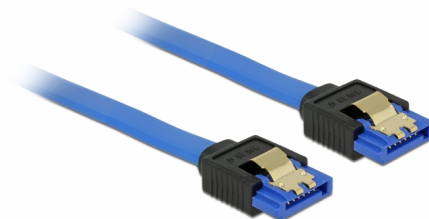

Delock Câble SATA 6 Gb/s femelle droit > SATA femelle droit 100 cm bleu avec attaches en or

Description

Ce câble SATA Delock permet la connexion interne de différents périphériques SATA, tels que des disques durs, des cartes contrôleur ou des mémoires Flash. Il est conforme à la dernière norme et procure un taux de transfert de données jusqu'à 6 Gb/s. Il est rétrocompatible avec les précédentes versions SATA, mais ne peut alors atteindre que leur vitesse de transfert respective. Les attaches métalliques sur les connecteurs garantissent que le câble s'enclenche en position de manière fiable.

100 cm

N° produit 84981

EAN: 4043619849819

Pays d'origine: China

Emballage: Sac polyvalent à fermeture éclair

Détails techniques

- Connecteur :
 - 1 x SATA 6 Gb/s à 7 broches femelle droit >
 - 1 x SATA 6 Gb/s à 7 broches femelle droit
- Débit de données jusqu'à 6 Gb/s
- Rétrocompatible avec SATA 1,5 Go/s et 3 Go/s
- Jauge de câble : 26 AWG
- Couleur : bleu
- Avec attaches métalliques dorées
- Longueur sans connecteur : env. 100 cm

Configuration système requise

- Un port SATA disponible

Contenu de l'emballage

- Câble SATA

General

Spécifications techniques:	SATA 6 Gb/s
----------------------------	-------------

Interface

Connecteur 1:	1 x SATA 6 Gb/s à 7 broches femelle droit
Connecteur 2:	1 x SATA 6 Gb/s à 7 broches femelle droit

Technical characteristics

Débit de données:	SATA jusqu'à 6 Go/s
-------------------	---------------------

Physical characteristics

Finition des broches:	plaquées or
Conductor gauge:	26 AWG
Longueur:	100 cm
Couleur:	bleu