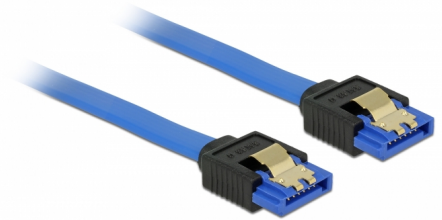

# Delock Cable SATA 6 Gb/s hembra directo > SATA hembra directo de 100 cm azul con broches dorados

## Descripción

Este cable SATA de Delock permite la conexión interna de varios dispositivos SATA como, por ejemplo, unidades de disco duro, tarjetas controladoras o memorias Flash. Cumple la normativa más reciente y proporciona una velocidad de transferencia de datos de hasta 6 Gb/s. Es compatible con las anteriores versiones de SATA. Con dichas versiones, solo puede alcanzar la velocidad de transferencia correspondiente. Los enganches metálicos de los conectores garantizan que el cable se fijará en su posición de forma segura mediante el sonido de un clic.

## Detalles técnicos

- Conector:
  - 1 x SATA 6 Gb/s de 7 contactos hembra recto >
  - 1 x SATA 6 Gb/s de 7 contactos hembra recto
- Velocidades de transferencias de datos de hasta 6 Gb/s
- Compatible con SATA 1,5 Gb/s y 3 Gb/s
- Valor normalizado del cable: 26 AWG
- Color: azul
- Con broches metálicos dorados coloreados
- Longitud sin conector: aprox. 100 cm

## Physical characteristics

Acabado de los pines:	chapado en oro
Conductor gauge:	26 AWG
Longitud:	100 cm
Color:	azul