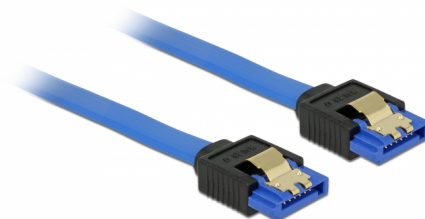

Delock Kabel SATA 6 Gb/s samice přímá > SATA samice přímá 100 cm modrý se zlatými sponami

Popis

Tento SATA kabel od Delocku umožňuje interní připojení různých SATA zařízení, např. HDD, karty s řadiči nebo Flash paměti. Vyhovuje poslednímu standardu a poskytuje přenosovou rychlost data ž do 6 Gb/s. Je zpětně kompatibilní s předešlými SATA verzemi, ale pak může dosáhnout pouze příslušné přenosové rychlosti. Kovové spony na konektorech zajišťují, aby kabel spolehlivě zapadl na své místo.

100 cm

Číslo produktu 84981

EAN: 4043619849819

Země původu: China

Balení: Plastová taška se zipem

Technické detaily

- Konektor:
 - 1 x 7 pin SATA 6 Gb/s samice přímý >
 - 1 x 7 pin SATA 6 Gb/s samice přímý
- Rychlost přenosu dat až 6 Gb/s
- Zpětně kompatibilní s SATA 1,5 Gb/s, 3 Gb/s
- Průřez kabelu: 26 AWG
- Barva: modrý
- Se zlatým kovovým klipem
- Délka bez konektoru: cca. 100 cm

Systemové požadavky

- Volný SATA port

Obsah balení

- SATA kabel

General

Specifikace:	SATA 6 Gb/s
--------------	-------------

Interface

Konektor 1:	1 x 7 pin SATA 6 Gb/s samice přímý
Konektor 2:	1 x 7 pin SATA 6 Gb/s samice přímý

Technical characteristics

Rychlost přenosu dat:	SATA až do 6 Gb/s
-----------------------	-------------------

Physical characteristics

Pin s povrchovou úpravou:	pozlacen
Conductor gauge:	26 AWG
Délka:	100 cm
Barva:	modrý