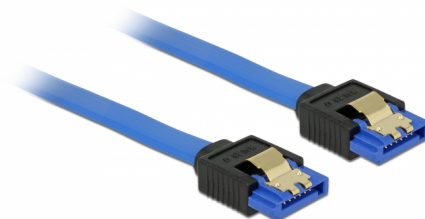

Delock Przewód SATA 6 Gb/s, żeński, prosty > SATA żeński, prosty, 70 cm, niebieski ze złotymi zaciskami

Opis

Ten przewód SATA firmy Delock umożliwia wykonanie wewnętrznego podłączenia różnych urządzeń SATA, np. dysków twardych, kontrolerów lub pamięci Flash. Jest on zgodny z najnowszym standardem i oferuje transfer danych z prędkością do 6 Gb/s. Zapewnia on kompatybilność wsteczną do poprzednich wersji SATA, jednak wtedy może on uzyskać prędkość transferu odpowiednią dla danej wersji. Metalowe zaczepty występujące na złączach zapewniają solidne zatrzaśnięcie się przewodu w odpowiednim miejscu.

70 cm

Numer artykułu 84980

EAN: 4043619849802

Kraj pochodzenia: China

Opakowanie: Torba na zamek błyskawiczny

Szczegóły techniczne

- Złącze:
 - 1 x 7-pinowe SATA 6 Gb/s żeński proste >
 - 1 x 7-pinowe SATA 6 Gb/s żeński proste
- Szybkość transmisji danych do 6 Gb/s
- Wsteczna zgodność z SATA 1,5 Gb/s, 3 Gb/s
- Rodzaj kabla: 26 AWG
- Kolor: niebieski
- Ze złotymi metalowymi zaczeptami
- Długość bez złączami: ok. 70 cm

Wymagania systemowe

- Jeden wolny port SATA

Zawartość opakowania

- SATA kabel

General

Specyfikacja :	SATA 6 Gb/s
----------------	-------------

Interface

Złącze 1:	1 x 7-pinowe SATA 6 Gb/s żeński proste
Złącze 2:	1 x 7-pinowe SATA 6 Gb/s żeński proste

Technical characteristics

Szybkość transmisji danych:	SATA do 6 Gb/s
-----------------------------	----------------

Physical characteristics

Wykończenie pinów:	pozlacane
Conductor gauge:	26 AWG
Długość:	70 cm
Kolor:	niebieski