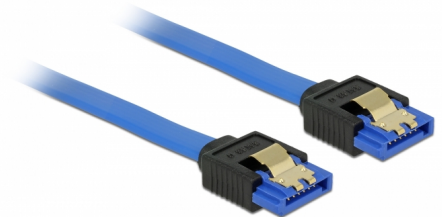

Delock Καλώδιο SATA 6 Gb/s θηλυκό ευθύ > καλώδιο SATA θηλυκό ευθύ 70 εκ. μπλε με χρυσά κλιπ

Περιγραφή

Αυτό το καλώδιο SATA από την Delock καθιστά δυνατή την εσωτερική σύνδεση διαφόρων συσκευών SATA, π.χ. δίσκους HDD, κάρτες ελεγκτών ή μνήμες Flash. Είναι συμβατό με το τελευταίο πρότυπο και προσφέρει ρυθμό μεταφοράς δεδομένων έως 6 Gb/s. Είναι συμβατό με τις προηγούμενες εκδόσεις SATA, αλλά σε αυτή την περίπτωση μπορεί να φτάσει την αντίστοιχη ταχύτητα μεταφοράς. Τα μεταλλικά κλιπ στους συνδέσμους διασφαλίζουν ότι το καλώδιο ασφαλίζει σταθερά στη θέση του.

70 cm

Αρ. προϊόντος 84980

EAN: 4043619849802

Χώρα προέλευσης: China

Συσκευασία: Τσαντάκι με φερμουάρ

Προδιαγραφές

- Συνδετήρας:
 - 1 x SATA 6 Gb/s 7 ακροδεκτών, θηλυκό σε ευθεία >
 - 1 x SATA 6 Gb/s 7 ακροδεκτών, θηλυκό σε ευθεία
- Ρυθμός μεταφοράς δεδομένων της τάξης των 6 Gb/s
- SATA 1,5 Gb/s και 3 Gb/s συμβατό και με το παλαιότερο
- Μετρητής καλωδίου: 26 AWG
- Χρώμα: μπλε
- Με μεταλλικά κλιπ χρυσού χρώματος
- Μήκος χωρίς το σύνδεσμο: περ. 70 cm

Απαιτήσεις συστήματος

- Μία ελεύθερη θύρα SATA

Περιεχόμενα συσκευασίας

- Καλώδιο SATA

General

Προδιαγραφές:	SATA 6 Gb/s
---------------	-------------

Interface

Συνδετήρας 1:	1 x SATA 6 Gb/s 7 ακροδεκτών, θηλυκό σε ευθεία
Συνδετήρας 2:	1 x SATA 6 Gb/s 7 ακροδεκτών, θηλυκό σε ευθεία

Technical characteristics

Ρυθμός μεταφοράς δεδομένων:	SATA έως 6 Gb/s
-----------------------------	-----------------

Physical characteristics

Τελείωμα ακίδας:	επιχρυσωμένη
Conductor gauge:	26 AWG
Μήκος:	70 cm
Χρώμα:	μπλε