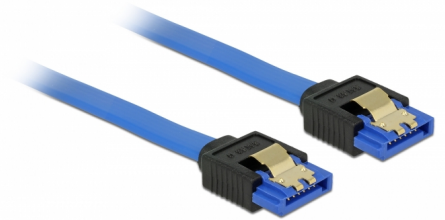

# Delock Cable SATA 6 Gb/s hembra directo > SATA hembra directo de 70 cm azul con broches dorados

## Descripción

Este cable SATA de Delock permite la conexión interna de varios dispositivos SATA como, por ejemplo, unidades de disco duro, tarjetas controladoras o memorias Flash. Cumple la normativa más reciente y proporciona una velocidad de transferencia de datos de hasta 6 Gb/s. Es compatible con las anteriores versiones de SATA. Con dichas versiones, solo puede alcanzar la velocidad de transferencia correspondiente. Los enganches metálicos de los conectores garantizan que el cable se fijará en su posición de forma segura mediante el sonido de un clic.

## Detalles técnicos

- Conector:
  - 1 x SATA 6 Gb/s de 7 contactos hembra recto >
  - 1 x SATA 6 Gb/s de 7 contactos hembra recto
- Velocidades de transferencias de datos de hasta 6 Gb/s
- Compatible con SATA 1,5 Gb/s y 3 Gb/s
- Valor normalizado del cable: 26 AWG
- Color: azul
- Con broches metálicos dorados coloreados
- Longitud sin conector: aprox. 70 cm

## Physical characteristics

Acabado de los pines:	chapado en oro
Conductor gauge:	26 AWG
Longitud:	70 cm
Color:	azul