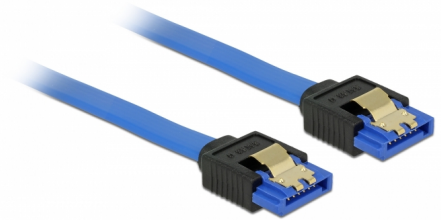

Delock SATA-kábel, 6 Gb/s, hüvely, egyenes > SATA hüvely, egyenes, 30 cm, kék aranszínű kapcsokkal

Leírás

Ez a Delock SATA-kábel különféle SATA-eszközök, például merevlemezek, vezérlőkártyák vagy Flash-memóriák belső csatlakoztatását teszi lehetővé. A kábel megfelel a legújabb szabvány előírásainak, és akár 6 Gb/s adatátviteli sebességet biztosít. Visszafelé kompatibilis a korábbi SATA-verziókkal, azonban kizárólag az adott átviteli sebességet teszi lehetővé. A csatlakozókon lévő fémkapcsoknak köszönhetően a kábel megbízhatóan rögzíthető.

30 cm

Tételszám 84978

EAN: 4043619849789

Származási hely: China

Csomag: Zárható
műanyag tasak

Műszaki adatok

- Csatlakozó:
 - 1 x 7 érintkezős SATA 6 Gb/s hüvely egyenes >
 - 1 x 7 érintkezős SATA 6 Gb/s hüvely egyenes
- Akár 6 Gb/s sebességű adatátvitel
- Lefele kompatibilis SATA 1,5 Gb/s és 3 Gb/s
- Kábel vastagsága: 26 AWG
- Szín: kék
- Aranszínű fémkapcsok
- Hosszúság csatlakozó nélkül: kb. 30 cm

Rendszerkövetelmények

- Egy szabad SATA csatlakozó

A csomag tartalma

- SATA kábel

General

Műszaki adatok:	SATA 6 Gb/s
-----------------	-------------

Interface

Csatlakozó 1:	1 x 7 érintkezős SATA 6 Gb/s hüvely egyenes
Csatlakozó 2:	1 x 7 érintkezős SATA 6 Gb/s hüvely egyenes

Technical characteristics

Sebességű adatátvitel:	Legfeljebb 6 Gb/s SATA
------------------------	------------------------

Physical characteristics

Tű bevonata:	aranyozott
Conductor gauge:	26 AWG
Hosszúság:	30 cm
Szín:	kék