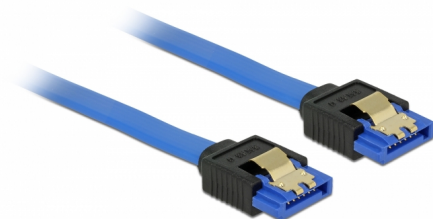

Delock Kabel SATA 6 Gb/s ženski ravni > SATA ženski ravni 30 cm plavi sa zlatnim kopčama

Opis

Ovaj Delock SATA kabel omogućuje interno povezivanje različitih SATA uređaja, primjerice HDD pogona, kartica kontrolera ili izbrisive memorije. Usklađen je s najnovijim standardom i pruža brzinu prijenosa podataka do 6 Gb/s. Unatrag je kompatibilan s prethodnim SATA verzijama, ali se u tom slučaju može postići samo odgovarajuća brzina prijenosa. Metalne kopče na konektorima osiguravaju pouzdano sjedanje kabela na mjesto.

30 cm

Predmet br. 84978

EAN: 4043619849789

Zemlja podrijetla: China

Pakiranje: Plastična vrećica sa zip zatvaračem

Tehnički podaci

- Priključak:
 - 1 x 7-pinski SATA 6 Gb/s, ženski ravan >
 - 1 x 7-pinski SATA 6 Gb/s, ženski ravan
- Brzina prijenosa podataka do 6 Gb/s
- Kompatibilno s SATA 1,5 Gb/s i 3 Gb/s
- Presjek kabela: 26 AWG
- Boja: plava
- Sa zlatnim metalnim kopčama
- Duljina bez konektora: oko. 30 cm

Preduvjeti sustava

- Jedan slobodni SATA priključak

Sadržaj pakiranja

- SATA kabel

General

Tehnički podaci:	SATA 6 Gb/s
------------------	-------------

Interface

Priključak 1:	1 x 7-pinski SATA 6 Gb/s, ženski ravan
Priključak 2:	1 x 7-pinski SATA 6 Gb/s, ženski ravan

Technical characteristics

Brzina prijenosa podataka:	SATA do 6 Gb/s
----------------------------	----------------

Physical characteristics

Površinska zaštita kontakata:	pozlaćeni
Conductor gauge:	26 AWG
Duljina:	30 cm
Boja:	plava