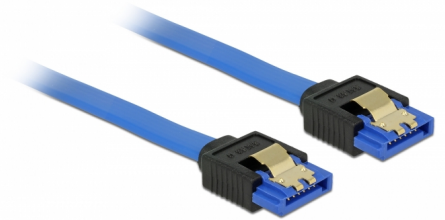

Delock Kabel SATA 6 Gb/s samice přímá > SATA samice přímá 20 cm modrý se zlatými sponami

Popis

Tento SATA kabel od Delocku umožňuje interní připojení různých SATA zařízení, např. HDD, karty s řadiči nebo Flash paměti. Vyhovuje poslednímu standardu a poskytuje přenosovou rychlost data ž do 6 Gb/s. Je zpětně kompatibilní s předešlými SATA verzemi, ale pak může dosáhnout pouze příslušné přenosové rychlosti. Kovové spony na konektorech zajišťují, aby kabel spolehlivě zapadl na své místo.

20 cm

Číslo produktu 84977

EAN: 4043619849772

Země původu: China

Balení: Plastová taška se zipem

Technické detaily

- Konektor:
 - 1 x 7 pin SATA 6 Gb/s samice přímý >
 - 1 x 7 pin SATA 6 Gb/s samice přímý
- Rychlost přenosu dat až 6 Gb/s
- Zpětně kompatibilní s SATA 1,5 Gb/s, 3 Gb/s
- Průřez kabelu: 26 AWG
- Barva: modrý
- Se zlatým kovovým klipem
- Délka bez konektoru: cca. 20 cm

Systemové požadavky

- Volný SATA port

Obsah balení

- SATA kabel

General

Specifikace:	SATA 6 Gb/s
--------------	-------------

Interface

Konektor 1:	1 x 7 pin SATA 6 Gb/s samice přímý
Konektor 2:	1 x 7 pin SATA 6 Gb/s samice přímý

Technical characteristics

Rychlost přenosu dat:	SATA až do 6 Gb/s
-----------------------	-------------------

Physical characteristics

Pin s povrchovou úpravou:	pozlacen
Conductor gauge:	26 AWG
Délka:	20 cm
Barva:	modrý