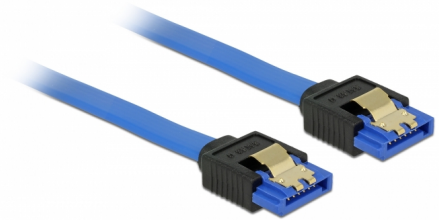

Delock SATA-kábel, 6 Gb/s, hüvely, egyenes > SATA hüvely, egyenes, 10 cm, kék aranszínű kapcsokkal

Leírás

Ez a Delock SATA-kábel különféle SATA-eszközök, például merevlemezek, vezérlőkártyák vagy Flash-memóriák belső csatlakoztatását teszi lehetővé. A kábel megfelel a legújabb szabvány előírásainak, és akár 6 Gb/s adatátviteli sebességet biztosít. Visszafelé kompatibilis a korábbi SATA-verziókkal, azonban kizárólag az adott átviteli sebességet teszi lehetővé. A csatlakozókon lévő fémkapcsoknak köszönhetően a kábel megbízhatóan rögzíthető.

10 cm

Tételszám 84976

EAN: 4043619849765

Származási hely: China

Csomag: Zárható műanyag tasak

Műszaki adatok

- Csatlakozó:
 - 1 x 7 érintkezős SATA 6 Gb/s hüvely egyenes >
 - 1 x 7 érintkezős SATA 6 Gb/s hüvely egyenes
- Akár 6 Gb/s sebességű adatátvitel
- Lefele kompatibilis SATA 1,5 Gb/s és 3 Gb/s
- Kábel vastagsága: 26 AWG
- Szín: kék
- Aranszínű fémkapcsok
- Hosszúság csatlakozó nélkül: kb. 10 cm

Rendszerkövetelmények

- Egy szabad SATA csatlakozó

A csomag tartalma

- SATA kábel

General

Műszaki adatok:	SATA 6 Gb/s
Style:	fémkapcsokkal

Interface

Csatlakozó 1:	1 x 7 érintkezős SATA 6 Gb/s hüvely egyenes
Csatlakozó 2:	1 x 7 érintkezős SATA 6 Gb/s hüvely egyenes

Technical characteristics

Sebességű adatátvitel:	Legfeljebb 6 Gb/s SATA
------------------------	------------------------

Physical characteristics

Tű bevonata:	aranyozott
Conductor gauge:	26 AWG
Hosszúság:	10 cm
Szín:	kék