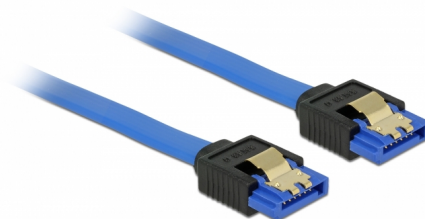

Delock Cablu SATA 6 Gb/s mamă, drept > SATA mamă, drept, 10 cm, albastru cu cleme aurii

Descriere scurta

Acest cablu SATA de la Delock permite conectarea internă a diverselor dispozitive SATA, de exemplu hard diskuri, carduri de controlere sau memorii flash. Acesta este conform cu cel mai recent standard și asigură o viteză de transfer al datelor de până la 6 Gb/s. Este retrocompatibil cu versiunile SATA anterioare, însă în acest cazuri va putea atinge numai viteza de transfer maximă a versiunilor respective. Clemele metalice de pe conectori asigură fixarea fiabilă a cablului în poziție.

10 cm

Nr. 84976

EAN: 4043619849765

Țara de origine: China

Pachet: Pungă din plastic
cu închidere tip fermoar

Detalii tehnice

- Conector:
 - 1 x SATA 6 Gb/s 7 pini, mamă, drept >
 - 1 x SATA 6 Gb/s 7 pini, mamă, drept
- Rată de transfer a datelor de până la 6 Gb/s
- Compatibilitate descendentă cu unități SATA la 1,5 Gb/s și la 3 Gb/s
- Grosime cablu: 26 AWG
- Culoare: albastru
- Cu cleme metalice aurii
- Lungime fără conector: ca. 10 cm

Cerinte de sistem

- Un port SATA liber

Pachetul contine

- Cablu SATA

General

Specification:	SATA 6 Gb/s
Style:	cu clemele metalice

Interface

Conector 1:	1 x SATA 6 Gb/s 7 pini, mamă, drept
Conector 2:	1 x SATA 6 Gb/s 7 pini, mamă, drept

Technical characteristics

Data transfer rate:	SATA up to 6 Gb/s
---------------------	-------------------

Physical characteristics

Pin finishing:	placat cu aur
Conductor gauge:	26 AWG
Lungime:	10 cm
Colour:	albastru