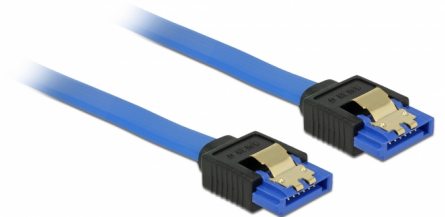

Delock Kabel SATA 6 Gb/s ženski ravni > SATA ženski ravni 10 cm plavi sa zlatnim kopčama

Opis

Ovaj Delock SATA kabel omogućuje interno povezivanje različitih SATA uređaja, primjerice HDD pogona, kartica kontrolera ili izbrisive memorije. Usklađen je s najnovijim standardom i pruža brzinu prijenosa podataka do 6 Gb/s. Unatrag je kompatibilan s prethodnim SATA verzijama, ali se u tom slučaju može postići samo odgovarajuća brzina prijenosa. Metalne kopče na konektorima osiguravaju pouzdano sjedanje kabela na mjesto.

10 cm

Predmet br. 84976

EAN: 4043619849765

Zemlja podrijetla: China

Pakiranje: Plastična vrećica sa zip zatvaračem

Tehnički podaci

- Priključak:
 - 1 x 7-pinski SATA 6 Gb/s, ženski ravan >
 - 1 x 7-pinski SATA 6 Gb/s, ženski ravan
- Brzina prijenosa podataka do 6 Gb/s
- Kompatibilno s SATA 1,5 Gb/s i 3 Gb/s
- Presjek kabela: 26 AWG
- Boja: plava
- Sa zlatnim metalnim kopčama
- Duljina bez konektora: oko. 10 cm

Preduvjeti sustava

- Jedan slobodni SATA priključak

Sadržaj pakiranja

- SATA kabel

General

Tehnički podaci:	SATA 6 Gb/s
Style:	s metalnim spojnicama

Interface

Priključak 1:	1 x 7-pinski SATA 6 Gb/s, ženski ravan
Priključak 2:	1 x 7-pinski SATA 6 Gb/s, ženski ravan

Technical characteristics

Brzina prijenosa podataka:	SATA do 6 Gb/s
----------------------------	----------------

Physical characteristics

Površinska zaštita kontakata:	pozlaćeni
Conductor gauge:	26 AWG
Duljina:	10 cm
Boja:	plava