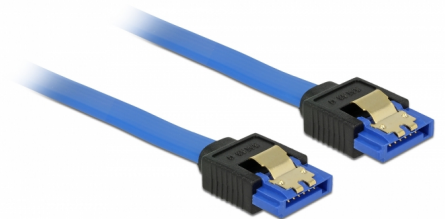

Delock Cavo SATA 6 Gb/s femmina diritto > SATA femmina diritto di 10 cm blu con clip dorati

Descrizione

Questo cavo SATA Delock consente il collegamento interno di vari dispositivi SATA, tra cui HDD, schede del controller o memorie Flash. È conforme agli standard più recenti e garantisce una velocità di trasferimento dati fino a 6 Gb/s. È retrocompatibile con precedenti versioni SATA, ma può raggiungere solo la rispettiva velocità di trasferimento. I clip in metallo sui connettori assicurano che il cavo scatti in posizione in modo affidabile.

10 cm

Articolo n. 84976

EAN: 4043619849765

Paese di origine: China

Pacchetto: Sacchetto in plastica con cerniera

Dettagli tecnici

- Connettore:
 - 1 x SATA 6 Gb/s femmina diritto a 7 pin >
 - 1 x SATA 6 Gb/s femmina diritto a 7 pin
- Frequenza di trasferimento dati fino a 6 Gb/s
- Retrocompatibile con SATA 1,5 Gb/s e 3 Gb/s
- Sezione dei cavi: 26 AWG
- Colore: blu
- Con clip in metallo dorati
- Lunghezza senza connettore: ca. 10 cm

Requisiti di sistema

- Una porta SATA libera

Contenuto della confezione

- Cavo SATA

General

Specification:	SATA 6 Gb/s
Style:	con clip in metallo

Interface

Connettore 1:	1 x SATA 6 Gb/s femmina diritto a 7 pin
Connettore 2:	1 x SATA 6 Gb/s femmina diritto a 7 pin

Technical characteristics

Data transfer rate:	SATA up to 6 Gb/s
---------------------	-------------------

Physical characteristics

Pin finishing:	dorato
Conductor gauge:	26 AWG
Lunghezza:	10 cm
Colour:	blu