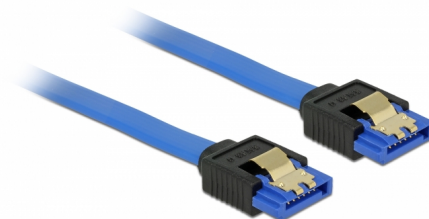

Delock Καλώδιο SATA 6 Gb/s θηλυκό ευθύ > καλώδιο SATA θηλυκό ευθύ 10 εκ. μπλε με χρυσά κλιπ

Περιγραφή

Αυτό το καλώδιο SATA από την Delock καθιστά δυνατή την εσωτερική σύνδεση διαφόρων συσκευών SATA, π.χ. δίσκους HDD, κάρτες ελεγκτών ή μνήμες Flash. Είναι συμβατό με το τελευταίο πρότυπο και προσφέρει ρυθμό μεταφοράς δεδομένων έως 6 Gb/s. Είναι συμβατό με τις προηγούμενες εκδόσεις SATA, αλλά σε αυτή την περίπτωση μπορεί να φτάσει την αντίστοιχη ταχύτητα μεταφοράς. Τα μεταλλικά κλιπ στους συνδέσμους διασφαλίζουν ότι το καλώδιο ασφαλίζει σταθερά στη θέση του.

10 cm

Αρ. προϊόντος 84976

EAN: 4043619849765

Χώρα προέλευσης: China

Συσκευασία: Τσαντάκι με φερμουάρ

Προδιαγραφές

- Συνδετήρας:
 - 1 x SATA 6 Gb/s 7 ακροδεκτών, θηλυκό σε ευθεία >
 - 1 x SATA 6 Gb/s 7 ακροδεκτών, θηλυκό σε ευθεία
- Ρυθμός μεταφοράς δεδομένων της τάξης των 6 Gb/s
- SATA 1,5 Gb/s και 3 Gb/s συμβατό και με το παλαιότερο
- Μετρητής καλωδίου: 26 AWG
- Χρώμα: μπλε
- Με μεταλλικά κλιπ χρυσού χρώματος
- Μήκος χωρίς το σύνδεσμο: περ. 10 cm

Απαιτήσεις συστήματος

- Μία ελεύθερη θύρα SATA

Περιεχόμενα συσκευασίας

- Καλώδιο SATA

General

Προδιαγραφές:	SATA 6 Gb/s
Style:	με μεταλλικά κλιπ

Interface

Συνδετήρας 1:	1 x SATA 6 Gb/s 7 ακροδεκτών, θηλυκό σε ευθεία
Συνδετήρας 2:	1 x SATA 6 Gb/s 7 ακροδεκτών, θηλυκό σε ευθεία

Technical characteristics

Ρυθμός μεταφοράς δεδομένων:	SATA έως 6 Gb/s
-----------------------------	-----------------

Physical characteristics

Τελείωμα ακίδας:	επιχρυσωμένη
Conductor gauge:	26 AWG
Μήκος:	10 cm
Χρώμα:	μπλε