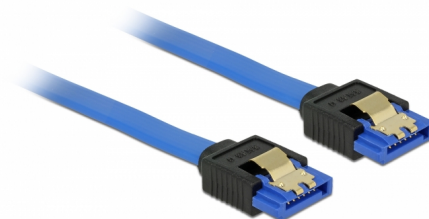

# Delock Câble SATA 6 Gb/s femelle droit > SATA femelle droit 10 cm bleu avec attaches en or

## Description

Ce câble SATA Delock permet la connexion interne de différents périphériques SATA, tels que des disques durs, des cartes contrôleur ou des mémoires Flash. Il est conforme à la dernière norme et procure un taux de transfert de données jusqu'à 6 Gb/s. Il est rétrocompatible avec les précédentes versions SATA, mais ne peut alors atteindre que leur vitesse de transfert respective. Les attaches métalliques sur les connecteurs garantissent que le câble s'enclenche en position de manière fiable.

## Détails techniques

- Connecteur :
  - 1 x SATA 6 Gb/s à 7 broches femelle droit >
  - 1 x SATA 6 Gb/s à 7 broches femelle droit
- Débit de données jusqu'à 6 Gb/s
- Rétrocompatible avec SATA 1,5 Go/s et 3 Go/s
- Jauge de câble : 26 AWG
- Couleur : bleu
- Avec attaches métalliques dorées
- Longueur sans connecteur : env. 10 cm

## Physical characteristics

Finition des broches:	plaquées or
Conductor gauge:	26 AWG
Longueur:	10 cm
Couleur:	bleu