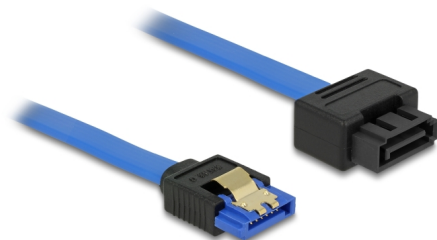

# Delock Cablu prelungitor SATA 6 Gb/s mamă, drept > SATA tată, drept, 100 cm, albastru, tip blocare

## Descriere scurta

Acest cablu SATA de la Delock este conform cu cel mai nou standard și acceptă o rată de transfer a datelor de până la 6 Gb/s. Acesta vă permite să extindeți interfața SATA și se poate utiliza pentru conectarea dispozitivelor dvs. la un port SATA cu 7 pini. Mai mult, interfața SATA 6 Gb/s este compatibilă retroactiv cu versiunile SATA anterioare, însă veți putea atinge numai viteza de transfer asociată acestor versiuni. Grație clemei de metal de pe mufă și spațiului de pe fișă, cablul se fixează cu clic în poziție.

## Detalii tehnice

- Conector:
  - 1 x SATA 6 Gb/s 7 pini, mamă, drept >
  - 1 x SATA 6 Gb/s 7 pini, tată, drept, tip blocare
- Conector tată SATA , tip blocare, cu spațiu pentru clema metalică
- Rată de transfer a datelor de până la 6 Gb/s
- Compatibilitate descendentă cu unități SATA la 1,5 Gb/s și la 3 Gb/s
- Grosime cablu: 26 AWG
- Culoare: albastru
- Cu cleme metalice aurii
- Lungime fără conector: ca. 100 cm

## Physical characteristics

Pin finishing:	placat cu aur
Conductor gauge:	26 AWG
Lungime:	100 cm
Colour:	albastru