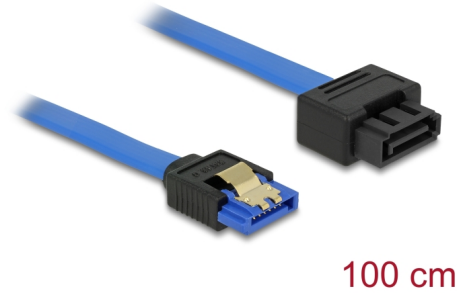

Delock Produžni kabel SATA 6 Gb/s ženski ravni > SATA muški ravni 100 cm plavi vrsta sa zasunom

Opis

Ovaj SATA kabel iz Delocka sukladan je najnovijem standardu i podržava brzinu prijenosa podataka do 6 Gb/s. Omogućuje vam proširenje SATA sučelja i može se koristiti za povezivanje uređaja sa SATA 7-polnim priključkom. Osim toga, SATA 6 Gb/s sučelje je unatrag kompatibilno s prethodnim SATA verzijama, a moguće je postići samo odgovarajuću brzinu prijenosa. Metalna kopča na ženskom priključku i zazor na muškom priključku osiguravaju sigurno sjedanje kabela na mjesto.

100 cm

Predmet br. 84975

EAN: 4043619849758

Zemlja podrijetla: China

Pakiranje: Plastična vrećica sa zip zatvaračem

Tehnički podaci

- Priključak:
 - 1 x 7-pinski SATA 6 Gb/s, ženski ravan >
 - 1 x 7-pinski SATA 6 Gb/s, muški ravni sa zasunom
- SATA muški priključak sa zasunom i zazorom za metalnu kopču,
- Brzina prijenosa podataka do 6 Gb/s
- Kompatibilno s SATA 1,5 Gb/s i 3 Gb/s
- Presjek kabela: 26 AWG
- Boja: plava
- Sa zlatnim metalnim kopčama
- Duljina bez konektora: oko. 100 cm

Preduvjeti sustava

- Jedan slobodni SATA priključak

Sadržaj pakiranja

- SATA produžni kabel

Slike

General

Tehnički podaci:	SATA 6 Gb/s
Style:	Latchtype

Interface

Physical characteristics

Površinska zaštita kontakata:	pozlaćeni
Conductor gauge:	26 AWG
Duljina:	100 cm
Boja:	plava