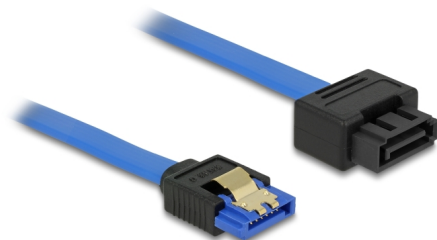

Delock Prolunga SATA 6 Gb/s femmina diritto > SATA maschio diritto 100 cm blu a scatto

Descrizione

Questo cavo SATA Delock è conforme allo standard più recente e supporta una velocità di trasferimento dati fino a 6 Gb/s. Consente di estendere l'interfaccia SATA e può essere utilizzato per il collegamento di dispositivi con porta SATA a 7 pin. Inoltre, l'interfaccia SATA 6 Gb/s è retrocompatibile con le versioni SATA precedenti, mentre è possibile ottenere solo la rispettiva velocità di trasferimento. Il clip in metallo sul connettore e lo spazio sulla spina assicurano che il cavo scatti in posizione in modo affidabile.

100 cm

Articolo n. 84975

EAN: 4043619849758

Paese di origine: China

Pacchetto: Sacchetto in plastica con cerniera

Dettagli tecnici

- Connettore:
 - 1 x SATA 6 Gb/s femmina diritto a 7 pin >
 - 1 x SATA 6 Gb/s maschio diritto a 7 pin a scatto
- Connettore SATA maschio a scatto con spazio per clip in metallo
- Frequenza di trasferimento dati fino a 6 Gb/s
- Retrocompatibile con SATA 1,5 Gb/s e 3 Gb/s
- Sezione dei cavi: 26 AWG
- Colore: blu
- Con clip in metallo dorati
- Lunghezza senza connettore: ca. 100 cm

Connettore 1:	1 x SATA 6 Gb/s femmina diritto a 7 pin
Connettore 2:	1 x SATA 6 Gb/s 7 pin plug straight

Technical characteristics

Data transfer rate:	SATA up to 6 Gb/s
---------------------	-------------------

Physical characteristics

Pin finishing:	dorato
Conductor gauge:	26 AWG
Lunghezza:	100 cm
Colour:	blu