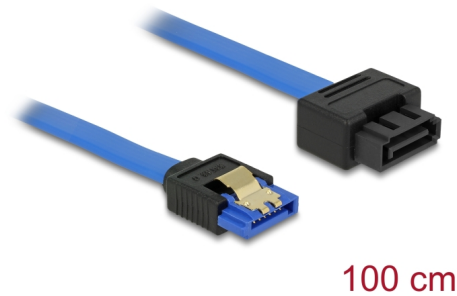

# Delock Καλώδιο επέκτασης SATA 6 Gb/s θηλυκό ευθύ > καλώδιο μανδάλωσης SATA αρσενικό ευθύ 100 εκ. μπλε χρώματος

## Περιγραφή

Αυτό το καλώδιο SATA της Delock συμμορφώνεται με το νεότερο πρότυπο και υποστηρίζει ρυθμό μεταφοράς δεδομένων έως και 6 Gb/s. Σας επιτρέπει να επεκτείνετε τη διασύνδεση SATA και μπορεί να χρησιμοποιηθεί για σύνδεση των συσκευών σας με τη θύρα SATA 7 ακίδων. Επιπλέον η διασύνδεση SATA 6 Gb/s είναι συμβατή με παλαιότερες εκδόσεις SATA, όπου μπορείτε να πετύχετε μόνο τις αντίστοιχες ταχύτητες μεταφοράς. Το μεταλλικό κλιπ στον θηλυκό σύνδεσμο και το διάκενο στον αρσενικό σύνδεσμο διασφαλίζουν ότι το καλώδιο έχει ασφαλίσει σταθερά στη θέση του.

## Προδιαγραφές

- Συνδετήρας:
  - 1 x SATA 6 Gb/s 7 ακροδεκτών, θηλυκό σε ευθεία >
  - 1 x καλώδιο μανδάλωσης SATA 6 Gb/s 7 ακίδων αρσενικό ευθύ
- Αρσενικός σύνδεσμος μανδάλωσης SATA με διάκενο για μεταλλικό κλιπ
- Ρυθμός μεταφοράς δεδομένων της τάξης των 6 Gb/s
- SATA 1,5 Gb/s και 3 Gb/s συμβατό και με το παλαιότερο
- Μετρητής καλωδίου: 26 AWG
- Χρώμα: μπλε
- Με μεταλλικά κλιπ χρυσού χρώματος
- Μήκος χωρίς το σύνδεσμο: περ. 100 cm

## Physical characteristics

Τελείωμα ακίδας:	επιχρυσωμένη
Conductor gauge:	26 AWG
Μήκος:	100 cm
Χρώμα:	μπλε