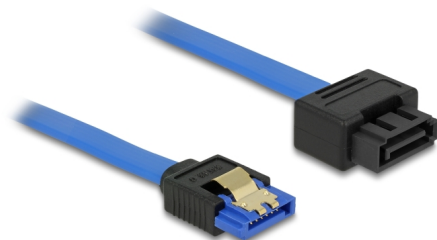

Delock Câble prolongateur SATA 6 Gb/s femelle droit > SATA mâle droit 100 cm bleu à verrouillage

Description

Ce câble SATA proposé par Delock est compatible avec les toutes dernières normes et prend en charge un débit de données jusqu'à 6 Go/s. Il vous permet d'étendre votre interface SATA et peut s'utiliser pour le branchement de vos appareils dotés d'un port SATA à 7 broches. De plus, l'interface SATA 6 Go/s est rétrocompatible avec les versions SATA antérieures, mais vous ne pourrez alors bénéficier que de leurs débits respectif. L'attache métallique sur le connecteur femelle et l'espacement sur le connecteur mâle garantissent que le câble s'enclenche de manière fiable.

100 cm

N° produit 84975

EAN: 4043619849758

Pays d'origine: China

Emballage: Sac polyvalent à fermeture éclair

Détails techniques

- Connecteur :
 - 1 x SATA 6 Gb/s à 7 broches femelle droit >
 - 1 x SATA 6 Gb/s à 7 broches mâle droit à verrouillage
- Connecteur mâle SATA à verrouillage avec espacement pour attache métallique
- Débit de données jusqu'à 6 Gb/s
- Rétrocompatible avec SATA 1,5 Go/s et 3 Go/s
- Jauge de câble : 26 AWG
- Couleur : bleu
- Avec attaches métalliques dorées
- Longueur sans connecteur : env. 100 cm

Connecteur 1:	1 x SATA 6 Gb/s à 7 broches femelle droit
Connecteur 2:	1 x SATA 6 Gb/s 7 broches mâle droit

Technical characteristics

Débit de données:	SATA jusqu'à 6 Go/s
-------------------	---------------------

Physical characteristics

Finition des broches:	plaquées or
Conductor gauge:	26 AWG
Longueur:	100 cm
Couleur:	bleu