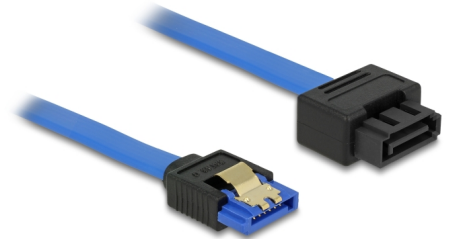

# Delock Alargador SATA 6 Gb/s hembra directo > SATA macho directo de 100 cm azul de tipo cierre

## Descripción

Este cable SATA de Delock cumple el estándar más reciente y admite una tasa de transferencia de datos de hasta 6 Gb/s. Permite extender la interfaz SATA y se puede utilizar para conectar los dispositivos con el puerto SATA de 7 contactos. Además, la interfaz SATA 6 Gb/s es compatible con versiones SATA anteriores, considerando que solamente se puede lograr la transferencia de velocidad correspondiente. El broche metálico del conector hembra y el espacio libre del conector macho garantizan que el cable encaja de forma fiable en su lugar.

## Detalles técnicos

- Conector:
  - 1 x SATA 6 Gb/s de 7 contactos hembra recto >
  - 1 x SATA 6 Gb/s de 7 contactos macho directo de tipo cierre
- Conector macho SATA de tipo cierre con espacio libre para broche metálico
- Velocidades de transferencias de datos de hasta 6 Gb/s
- Compatible con SATA 1,5 Gb/s y 3 Gb/s
- Valor normalizado del cable: 26 AWG
- Color: azul
- Con broches metálicos dorados coloreados
- Longitud sin conector: aprox. 100 cm

## Physical characteristics

Acabado de los pines:	chapado en oro
Conductor gauge:	26 AWG
Longitud:	100 cm
Color:	azul