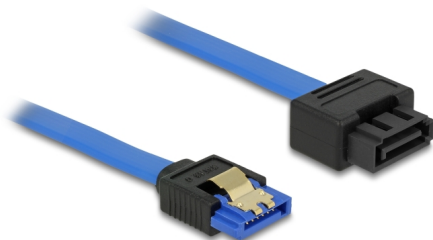

Delock Prodlužovací kabel SATA 6 Gb/s samice přímý > SATA samec přímý 100 cm modrý západka

Popis

Tento SATA kabel od Delocku splňuje poslední standardy a podporuje přenosovou rychlost dat až do 6 Gb/s. To umožňuje prodloužit SATA rozhraní a může být použit pro připojení vašeho zařízení se SATA 7 pinovým portem. Kromě toho je rozhraní SATA 6 Gb/s zpětně kompatibilní s předchozími verzemi SATA, přičemž lze dosáhnout pouze příslušné přenosové rychlosti. Kovový klip na konektoru zajišťuje, aby kabel spolehlivě zapadl na své místo.

100 cm

Číslo produktu 84975

EAN: 4043619849758

Země původu: China

Balení: Plastová taška se zipem

Technické detaily

- Konektor:
 - 1 x 7 pin SATA 6 Gb/s samice přímý >
 - 1 x 7 pin SATA 6 Gb/s samec přímý se západkou
- SATA samec se západkou a kovovým klipem
- Rychlost přenosu dat až 6 Gb/s
- Zpětně kompatibilní s SATA 1,5 Gb/s, 3 Gb/s
- Průřez kabelu: 26 AWG
- Barva: modrý
- Se zlatým kovovým klipem
- Délka bez konektoru: cca. 100 cm

Konektor 1:	1 x 7 pin SATA 6 Gb/s samice přímý
Konektor 2:	1 x 7 pin SATA 6 Gb/s samec přímý

Technical characteristics

Rychlost přenosu dat:	SATA až do 6 Gb/s
-----------------------	-------------------

Physical characteristics

Pin s povrchovou úpravou:	pozlacen
Conductor gauge:	26 AWG
Délka:	100 cm
Barva:	modrý