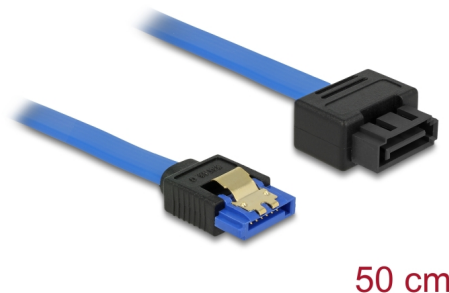

Delock Cablu prelungitor SATA 6 Gb/s mamă, drept > SATA tată, drept, 50 cm, albastru, tip blocare

Descriere scurta

Acest cablu SATA de la Delock este conform cu cel mai nou standard și acceptă o rată de transfer a datelor de până la 6 Gb/s. Acesta vă permite să extindeți interfața SATA și se poate utiliza pentru conectarea dispozitivelor dvs. la un port SATA cu 7 pini. Mai mult, interfața SATA 6 Gb/s este compatibilă retroactiv cu versiunile SATA anterioare, însă veți putea atinge numai viteza de transfer asociată acestor versiuni. Grație clemei de metal de pe mufă și spațiului de pe fișă, cablul se fixează cu clic în poziție.

50 cm

Nr. 84973

EAN: 4043619849734

Țara de origine: China

Pachet: Pungă din plastic
cu închidere tip fermoar

Detalii tehnice

- Conector:
 - 1 x SATA 6 Gb/s 7 pini, mamă, drept >
 - 1 x SATA 6 Gb/s 7 pini, tată, drept, tip blocare
- Conector tată SATA , tip blocare, cu spațiu pentru clema metalică
- Rată de transfer a datelor de până la 6 Gb/s
- Compatibilitate descendentă cu unități SATA la 1,5 Gb/s și la 3 Gb/s
- Grosime cablu: 26 AWG
- Culoare: albastru
- Cu cleme metalice aurii
- Lungime fără conector: ca. 50 cm

Conector 1:	1 x SATA 6 Gb/s 7 pini, mamă, drept
Conector 2:	1 x SATA 6 Gb/s 7 pin plug straight

Technical characteristics

Data transfer rate:	SATA up to 6 Gb/s
---------------------	-------------------

Physical characteristics

Pin finishing:	placat cu aur
Conductor gauge:	26 AWG
Lungime:	50 cm
Colour:	albastru