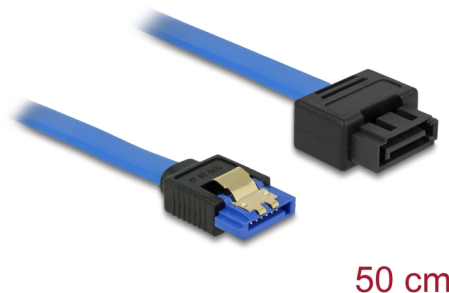

Delock Produžni kabel SATA 6 Gb/s ženski ravni > SATA muški ravni 50 cm plavi vrsta sa zasunom

Opis

Ovaj SATA kabel iz Delocka sukladan je najnovijem standardu i podržava brzinu prijenosa podataka do 6 Gb/s. Omogućuje vam proširenje SATA sučelja i može se koristiti za povezivanje uređaja sa SATA 7-polnim priključkom. Osim toga, SATA 6 Gb/s sučelje je unatrag kompatibilno s prethodnim SATA verzijama, a moguće je postići samo odgovarajuću brzinu prijenosa. Metalna kopča na ženskom priključku i zazor na muškom priključku osiguravaju sigurno sjedanje kabela na mjesto.

50 cm

Predmet br. 84973

EAN: 4043619849734

Zemlja podrijetla: China

Pakiranje: Plastična vrećica sa zip zatvaračem

Tehnički podaci

- Priključak:
 - 1 x 7-pinski SATA 6 Gb/s, ženski ravan >
 - 1 x 7-pinski SATA 6 Gb/s, muški ravni sa zasunom
- SATA muški priključak sa zasunom i zazorom za metalnu kopču,
- Brzina prijenosa podataka do 6 Gb/s
- Kompatibilno s SATA 1,5 Gb/s i 3 Gb/s
- Presjek kabela: 26 AWG
- Boja: plava
- Sa zlatnim metalnim kopčama
- Duljina bez konektora: oko. 50 cm

Preduvjeti sustava

- Jedan slobodni SATA priključak

Sadržaj pakiranja

- SATA produžni kabel

Slike

General

Tehnički podaci:	SATA 6 Gb/s
Style:	Latchtype

Interface

Physical characteristics

Površinska zaštita kontakata:	pozlaćeni
Conductor gauge:	26 AWG
Duljina:	50 cm
Boja:	plava