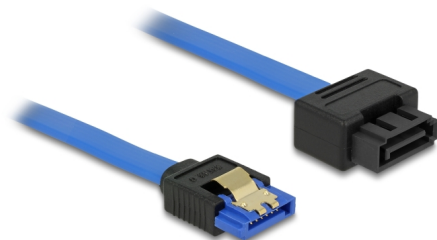

Delock Prolunga SATA 6 Gb/s femmina diritto > SATA maschio diritto 50 cm blu a scatto

Descrizione

Questo cavo SATA Delock è conforme allo standard più recente e supporta una velocità di trasferimento dati fino a 6 Gb/s. Consente di estendere l'interfaccia SATA e può essere utilizzato per il collegamento di dispositivi con porta SATA a 7 pin. Inoltre, l'interfaccia SATA 6 Gb/s è retrocompatibile con le versioni SATA precedenti, mentre è possibile ottenere solo la rispettiva velocità di trasferimento. Il clip in metallo sul connettore e lo spazio sulla spina assicurano che il cavo scatti in posizione in modo affidabile.

50 cm

Articolo n. 84973

EAN: 4043619849734

Paese di origine: China

Pacchetto: Sacchetto in plastica con cerniera

Dettagli tecnici

- Connettore:
 - 1 x SATA 6 Gb/s femmina diritto a 7 pin >
 - 1 x SATA 6 Gb/s maschio diritto a 7 pin a scatto
- Connettore SATA maschio a scatto con spazio per clip in metallo
- Frequenza di trasferimento dati fino a 6 Gb/s
- Retrocompatibile con SATA 1,5 Gb/s e 3 Gb/s
- Sezione dei cavi: 26 AWG
- Colore: blu
- Con clip in metallo dorati
- Lunghezza senza connettore: ca. 50 cm

Connettore 1:	1 x SATA 6 Gb/s femmina diritto a 7 pin
Connettore 2:	1 x SATA 6 Gb/s 7 pin plug straight

Technical characteristics

Data transfer rate:	SATA up to 6 Gb/s
---------------------	-------------------

Physical characteristics

Pin finishing:	dorato
Conductor gauge:	26 AWG
Lunghezza:	50 cm
Colour:	blu