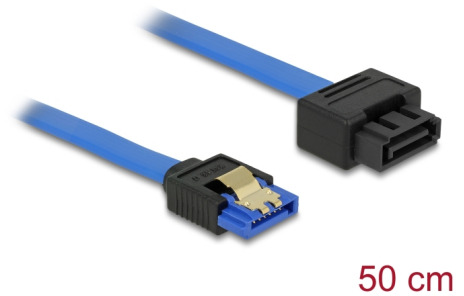

Delock Καλώδιο επέκτασης SATA 6 Gb/s θηλυκό ευθύ > καλώδιο μανδάλωσης SATA αρσενικό ευθύ 50 εκ. μπλε χρώματος

Περιγραφή

Αυτό το καλώδιο SATA της Delock συμμορφώνεται με το νεότερο πρότυπο και υποστηρίζει ρυθμό μεταφοράς δεδομένων έως και 6 Gb/s. Σας επιτρέπει να επεκτείνετε τη διασύνδεση SATA και μπορεί να χρησιμοποιηθεί για σύνδεση των συσκευών σας με τη θύρα SATA 7 ακίδων. Επιπλέον η διασύνδεση SATA 6 Gb/s είναι συμβατή με παλαιότερες εκδόσεις SATA, όπου μπορείτε να πετύχετε μόνο τις αντίστοιχες ταχύτητες μεταφοράς. Το μεταλλικό κλιπ στον θηλυκό σύνδεσμο και το διάκενο στον αρσενικό σύνδεσμο διασφαλίζουν ότι το καλώδιο έχει ασφαλίσει σταθερά στη θέση του.

50 cm

Αρ. προϊόντος 84973

EAN: 4043619849734

Χώρα προέλευσης: China

Συσκευασία: Τσαντάκι με φερμουάρ

Προδιαγραφές

- Συνδετήρας:
 - 1 x SATA 6 Gb/s 7 ακροδεκτών, θηλυκό σε ευθεία >
 - 1 x καλώδιο μανδάλωσης SATA 6 Gb/s 7 ακίδων αρσενικό ευθύ
- Αρσενικός σύνδεσμος μανδάλωσης SATA με διάκενο για μεταλλικό κλιπ
- Ρυθμός μεταφοράς δεδομένων της τάξης των 6 Gb/s
- SATA 1,5 Gb/s και 3 Gb/s συμβατό και με το παλαιότερο
- Μετρητής καλωδίου: 26 AWG
- Χρώμα: μπλε
- Με μεταλλικά κλιπ χρυσού χρώματος
- Μήκος χωρίς το σύνδεσμο: περ. 50 cm

Συνδετήρας 1:	1 x SATA 6 Gb/s 7 ακροδεκτών, θηλυκό σε ευθεία
Συνδετήρας 2:	1 x SATA 6 Gb/s 7 ακροδεκτών, Αρσενικό σε ευθεία

Technical characteristics

Ρυθμός μεταφοράς δεδομένων:	SATA έως 6 Gb/s
-----------------------------	-----------------

Physical characteristics

Τελείωμα ακίδας:	επιχρυσωμένη
Conductor gauge:	26 AWG
Μήκος:	50 cm
Χρώμα:	μπλε