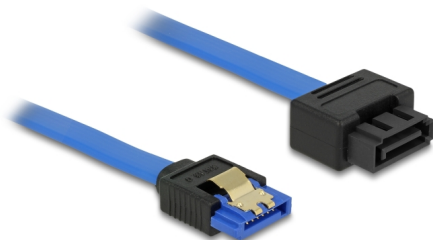

Delock Alargador SATA 6 Gb/s hembra directo > SATA macho directo de 50 cm azul de tipo cierre

Descripción

Este cable SATA de Delock cumple el estándar más reciente y admite una tasa de transferencia de datos de hasta 6 Gb/s. Permite extender la interfaz SATA y se puede utilizar para conectar los dispositivos con el puerto SATA de 7 contactos. Además, la interfaz SATA 6 Gb/s es compatible con versiones SATA anteriores, considerando que solamente se puede lograr la transferencia de velocidad correspondiente. El broche metálico del conector hembra y el espacio libre del conector macho garantizan que el cable encaja de forma fiable en su lugar.

50 cm

Número de elemento 84973

EAN: 4043619849734

Pais de origen: China

Paquete: Bolsa de plástico con cremallera

Detalles técnicos

- Conector:
 - 1 x SATA 6 Gb/s de 7 contactos hembra recto >
 - 1 x SATA 6 Gb/s de 7 contactos macho directo de tipo cierre
- Conector macho SATA de tipo cierre con espacio libre para broche metálico
- Velocidades de transferencias de datos de hasta 6 Gb/s
- Compatible con SATA 1,5 Gb/s y 3 Gb/s
- Valor normalizado del cable: 26 AWG
- Color: azul
- Con broches metálicos dorados coloreados
- Longitud sin conector: aprox. 50 cm

Conector 1:	1 x SATA 6 Gb/s de 7 contactos hembra recto
Conector 2 :	1 x SATA 6 Gb/s de 7 contactos macho recto

Technical characteristics

Velocidades de transferencias de datos:	SATA de hasta 6 Gb/s
---	----------------------

Physical characteristics

Acabado de los pines:	chapado en oro
Conductor gauge:	26 AWG
Longitud:	50 cm
Color:	azul