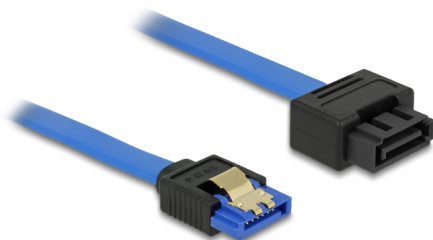

# Delock Prodlužovací kabel SATA 6 Gb/s samice přímý > SATA samec přímý 50 cm modrý západka

## Popis

Tento SATA kabel od Delocku splňuje poslední standardy a podporuje přenosovou rychlost dat až do 6 Gb/s. To umožňuje prodloužit SATA rozhraní a může být použit pro připojení vašeho zařízení se SATA 7 pinovým portem. Kromě toho je rozhraní SATA 6 Gb/s zpětně kompatibilní s předchozími verzemi SATA, přičemž lze dosáhnout pouze příslušné přenosové rychlosti. Kovový klip na konektoru zajišťuje, aby kabel spolehlivě zapadl na své místo.

## Technické detaily

- Konektor:
  - 1 x 7 pin SATA 6 Gb/s samice přímý >
  - 1 x 7 pin SATA 6 Gb/s samec přímý se západkou
- SATA samec se západkou a kovovým klipem
- Rychlost přenosu dat až 6 Gb/s
- Zpětně kompatibilní s SATA 1,5 Gb/s, 3 Gb/s
- Průřez kabelu: 26 AWG
- Barva: modrý
- Se zlatým kovovým klipem
- Délka bez konektoru: cca. 50 cm

## Physical characteristics

Pin s povrchovou úpravou:	pozlacen
Conductor gauge:	26 AWG
Délka:	50 cm
Barva:	modrý