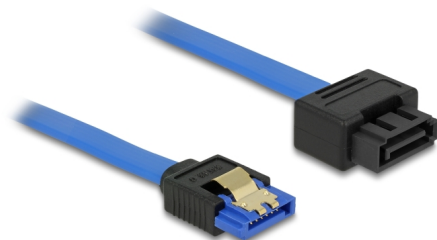

# Delock Cablu prelungitor SATA 6 Gb/s mamă, drept > SATA tată, drept, 30 cm, albastru, tip blocare

## Descriere scurta

Acest cablu SATA de la Delock este conform cu cel mai nou standard și acceptă o rată de transfer a datelor de până la 6 Gb/s. Acesta vă permite să extindeți interfața SATA și se poate utiliza pentru conectarea dispozitivelor dvs. la un port SATA cu 7 pini. Mai mult, interfața SATA 6 Gb/s este compatibilă retroactiv cu versiunile SATA anterioare, însă veți putea atinge numai viteza de transfer asociată acestor versiuni. Grație clemei de metal de pe mufă și spațiului de pe fișă, cablul se fixează cu clic în poziție.

## Detalii tehnice

- Conector:
  - 1 x SATA 6 Gb/s 7 pini, mamă, drept >
  - 1 x SATA 6 Gb/s 7 pini, tată, drept, tip blocare
- Conector tată SATA , tip blocare, cu spațiu pentru clema metalică
- Rată de transfer a datelor de până la 6 Gb/s
- Compatibilitate descendentă cu unități SATA la 1,5 Gb/s și la 3 Gb/s
- Grosime cablu: 26 AWG
- Culoare: albastru
- Cu cleme metalice aurii
- Lungime fără conector: ca. 30 cm

## Physical characteristics

Pin finishing:	placat cu aur
Conductor gauge:	26 AWG
Lungime:	30 cm
Colour:	albastru