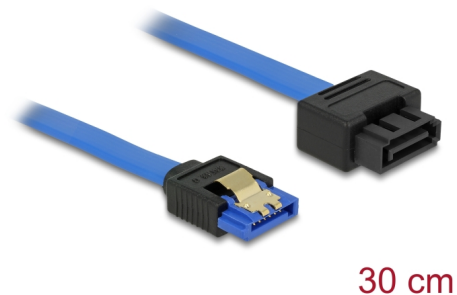

Delock Przedłużacz SATA 6 Gb/s z prostym wtykiem żeńskim > 30 cm prosty wtyk męski SATA, niebieski typ zatrzaskowy

Opis

Ten przewód SATA firmy Delock jest zgodny z najnowszymi standardami i obsługuje transfer danych z maksymalną szybkością 6 Gb/s. Umożliwia on przedłużenie złącza SATA i może być używany do podłączania urządzeń za pomocą 7-pinowego złącza SATA. Ponadto złącze SATA 6 Gb/s jest wstecznie kompatybilne z poprzednimi wersjami SATA, zważywszy jednak, że możliwe jest tylko uzyskanie szybkości transferu odpowiadającej danej wersji SATA. Metalowy zaczepek na złączu żeńskim oraz luz na złączu męskim zapewniają, że przewód solidnie zatrzaskuje się w odpowiednim miejscu.

30 cm

Numer artykułu 84972

EAN: 4043619849727

Kraj pochodzenia: China

Opakowanie: Torba na zamek błyskawiczny

Szczegóły techniczne

- Złącze:
 - 1 x 7-pinowe SATA 6 Gb/s żeński proste >
 - 1 x 7-pinowe SATA 6 Gb/s męskie proste, typu zatrzaskowego
- Złącze męskie SATA typu zatrzaskowego z luzem na metalowy zaczepek
- Szybkość transmisji danych do 6 Gb/s
- Wsteczna zgodność z SATA 1,5 Gb/s, 3 Gb/s
- Rodzaj kabla: 26 AWG
- Kolor: niebieski
- Ze złotymi metalowymi zaczepekami
- Długość bez złączami: ok. 30 cm

Złącze 1:	1 x 7-pinowe SATA 6 Gb/s żeński proste
Złącze 2:	1 x 7-pinowe SATA 6 Gb/s męski proste

Technical characteristics

Szybkość transmisji danych:	SATA do 6 Gb/s
-----------------------------	----------------

Physical characteristics

Wykończenie pinów:	pozlacane
Conductor gauge:	26 AWG
Długość:	30 cm
Kolor:	niebieski