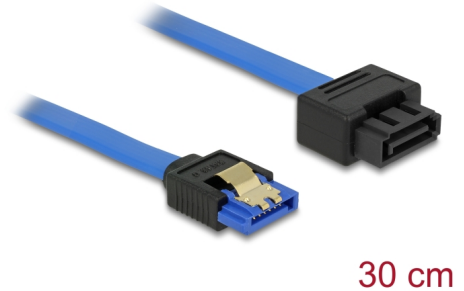

Delock Produžni kabel SATA 6 Gb/s ženski ravni > SATA muški ravni 30 cm plavi vrsta sa zasunom

Opis

Ovaj SATA kabel iz Delocka sukladan je najnovijem standardu i podržava brzinu prijenosa podataka do 6 Gb/s. Omogućuje vam proširenje SATA sučelja i može se koristiti za povezivanje uređaja sa SATA 7-polinim priključkom. Osim toga, SATA 6 Gb/s sučelje je unatrag kompatibilno s prethodnim SATA verzijama, a moguće je postići samo odgovarajuću brzinu prijenosa. Metalna kopča na ženskom priključku i zazor na muškom priključku osiguravaju sigurno sjedanje kabela na mjesto.

30 cm

Predmet br. 84972

EAN: 4043619849727

Zemlja podrijetla: China

Pakiranje: Plastična vrećica sa zip zatvaračem

Tehnički podaci

- Priključak:
 - 1 x 7-pinski SATA 6 Gb/s, ženski ravan >
 - 1 x 7-pinski SATA 6 Gb/s, muški ravni sa zasunom
- SATA muški priključak sa zasunom i zazorom za metalnu kopču,
- Brzina prijenosa podataka do 6 Gb/s
- Kompatibilno s SATA 1,5 Gb/s i 3 Gb/s
- Presjek kabela: 26 AWG
- Boja: plava
- Sa zlatnim metalnim kopčama
- Duljina bez konektora: oko. 30 cm

Preduvjeti sustava

- Jedan slobodni SATA priključak

Sadržaj pakiranja

- SATA produžni kabel

Slike

General

Tehnički podaci:	SATA 6 Gb/s
Style:	Latchtype

Interface

Physical characteristics

Površinska zaštita kontakata:	pozlaćeni
Conductor gauge:	26 AWG
Duljina:	30 cm
Boja:	plava