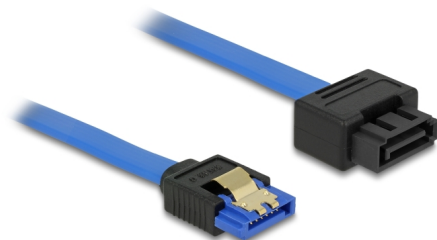

Delock Prolunga SATA 6 Gb/s femmina diritto > SATA maschio diritto 30 cm blu a scatto

Descrizione

Questo cavo SATA Delock è conforme allo standard più recente e supporta una velocità di trasferimento dati fino a 6 Gb/s. Consente di estendere l'interfaccia SATA e può essere utilizzato per il collegamento di dispositivi con porta SATA a 7 pin. Inoltre, l'interfaccia SATA 6 Gb/s è retrocompatibile con le versioni SATA precedenti, mentre è possibile ottenere solo la rispettiva velocità di trasferimento. Il clip in metallo sul connettore e lo spazio sulla spina assicurano che il cavo scatti in posizione in modo affidabile.

30 cm

Articolo n. 84972

EAN: 4043619849727

Paese di origine: China

Pacchetto: Sacchetto in plastica con cerniera

Dettagli tecnici

- Connettore:
 - 1 x SATA 6 Gb/s femmina diritto a 7 pin >
 - 1 x SATA 6 Gb/s maschio diritto a 7 pin a scatto
- Connettore SATA maschio a scatto con spazio per clip in metallo
- Frequenza di trasferimento dati fino a 6 Gb/s
- Retrocompatibile con SATA 1,5 Gb/s e 3 Gb/s
- Sezione dei cavi: 26 AWG
- Colore: blu
- Con clip in metallo dorati
- Lunghezza senza connettore: ca. 30 cm

| | |
|---------------|---|
| Connettore 1: | 1 x SATA 6 Gb/s femmina diritto a 7 pin |
| Connettore 2: | 1 x SATA 6 Gb/s 7 pin plug straight |

Technical characteristics

| | |
|---------------------|-------------------|
| Data transfer rate: | SATA up to 6 Gb/s |
|---------------------|-------------------|

Physical characteristics

| | |
|------------------|--------|
| Pin finishing: | dorato |
| Conductor gauge: | 26 AWG |
| Lunghezza: | 30 cm |
| Colour: | blu |