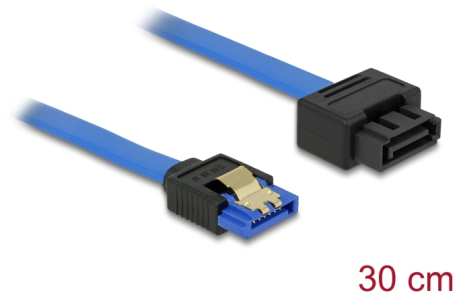

Delock Καλώδιο επέκτασης SATA 6 Gb/s θηλυκό ευθύ > καλώδιο μανδάλωσης SATA αρσενικό ευθύ 30 εκ. μπλε χρώματος

Περιγραφή

Αυτό το καλώδιο SATA της Delock συμμορφώνεται με το νεότερο πρότυπο και υποστηρίζει ρυθμό μεταφοράς δεδομένων έως και 6 Gb/s. Σας επιτρέπει να επεκτείνετε τη διασύνδεση SATA και μπορεί να χρησιμοποιηθεί για σύνδεση των συσκευών σας με τη θύρα SATA 7 ακίδων. Επιπλέον η διασύνδεση SATA 6 Gb/s είναι συμβατή με παλαιότερες εκδόσεις SATA, όπου μπορείτε να πετύχετε μόνο τις αντίστοιχες ταχύτητες μεταφοράς. Το μεταλλικό κλιπ στον θηλυκό σύνδεσμο και το διάκενο στον αρσενικό σύνδεσμο διασφαλίζουν ότι το καλώδιο έχει ασφαλίσει σταθερά στη θέση του.

30 cm

Αρ. προϊόντος 84972

EAN: 4043619849727

Χώρα προέλευσης: China

Συσκευασία: Τσαντάκι με φερμουάρ

Προδιαγραφές

- Συνδετήρας:
 - 1 x SATA 6 Gb/s 7 ακροδεκτών, θηλυκό σε ευθεία >
 - 1 x καλώδιο μανδάλωσης SATA 6 Gb/s 7 ακίδων αρσενικό ευθύ
- Αρσενικός σύνδεσμος μανδάλωσης SATA με διάκενο για μεταλλικό κλιπ
- Ρυθμός μεταφοράς δεδομένων της τάξης των 6 Gb/s
- SATA 1,5 Gb/s και 3 Gb/s συμβατό και με το παλαιότερο
- Μετρητής καλωδίου: 26 AWG
- Χρώμα: μπλε
- Με μεταλλικά κλιπ χρυσού χρώματος
- Μήκος χωρίς το σύνδεσμο: περ. 30 cm

Συνδετήρας 1:	1 x SATA 6 Gb/s 7 ακροδεκτών, θηλυκό σε ευθεία
Συνδετήρας 2:	1 x SATA 6 Gb/s 7 ακροδεκτών, Αρσενικό σε ευθεία

Technical characteristics

Ρυθμός μεταφοράς δεδομένων:	SATA έως 6 Gb/s
-----------------------------	-----------------

Physical characteristics

Τελείωμα ακίδας:	επιχρυσωμένη
Conductor gauge:	26 AWG
Μήκος:	30 cm
Χρώμα:	μπλε