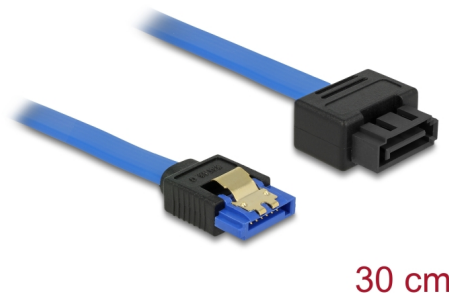

Delock Câble prolongateur SATA 6 Gb/s femelle droit > SATA mâle droit 30 cm bleu à verrouillage

Description

Ce câble SATA proposé par Delock est compatible avec les toutes dernières normes et prend en charge un débit de données jusqu'à 6 Go/s. Il vous permet d'étendre votre interface SATA et peut s'utiliser pour le branchement de vos appareils dotés d'un port SATA à 7 broches. De plus, l'interface SATA 6 Go/s est rétrocompatible avec les versions SATA antérieures, mais vous ne pourrez alors bénéficier que de leurs débits respectif. L'attache métallique sur le connecteur femelle et l'espacement sur le connecteur mâle garantissent que le câble s'enclenche de manière fiable.

30 cm

N° produit 84972

EAN: 4043619849727

Pays d'origine: China

Emballage: Sac polyvalent à fermeture éclair

Détails techniques

- Connecteur :
 - 1 x SATA 6 Gb/s à 7 broches femelle droit >
 - 1 x SATA 6 Gb/s à 7 broches mâle droit à verrouillage
- Connecteur mâle SATA à verrouillage avec espacement pour attache métallique
- Débit de données jusqu'à 6 Gb/s
- Rétrocompatible avec SATA 1,5 Go/s et 3 Go/s
- Jauge de câble : 26 AWG
- Couleur : bleu
- Avec attaches métalliques dorées
- Longueur sans connecteur : env. 30 cm

Connecteur 1:	1 x SATA 6 Gb/s à 7 broches femelle droit
Connecteur 2:	1 x SATA 6 Gb/s 7 broches mâle droit

Technical characteristics

Débit de données:	SATA jusqu'à 6 Go/s
-------------------	---------------------

Physical characteristics

Finition des broches:	plaquées or
Conductor gauge:	26 AWG
Longueur:	30 cm
Couleur:	bleu