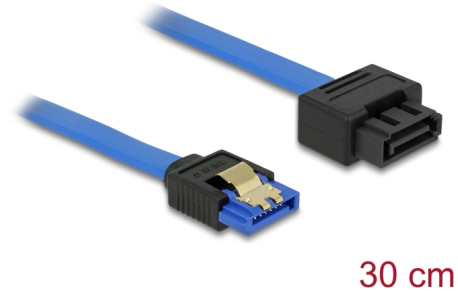

Delock Alargador SATA 6 Gb/s hembra directo > SATA macho directo de 30 cm azul de tipo cierre

Descripción

Este cable SATA de Delock cumple el estándar más reciente y admite una tasa de transferencia de datos de hasta 6 Gb/s. Permite extender la interfaz SATA y se puede utilizar para conectar los dispositivos con el puerto SATA de 7 contactos. Además, la interfaz SATA 6 Gb/s es compatible con versiones SATA anteriores, considerando que solamente se puede lograr la transferencia de velocidad correspondiente. El broche metálico del conector hembra y el espacio libre del conector macho garantizan que el cable encaja de forma fiable en su lugar.

30 cm

Número de elemento 84972

EAN: 4043619849727

Pais de origen: China

Paquete: Bolsa de plástico con cremallera

Detalles técnicos

- Conector:
 - 1 x SATA 6 Gb/s de 7 contactos hembra recto >
 - 1 x SATA 6 Gb/s de 7 contactos macho directo de tipo cierre
- Conector macho SATA de tipo cierre con espacio libre para broche metálico
- Velocidades de transferencias de datos de hasta 6 Gb/s
- Compatible con SATA 1,5 Gb/s y 3 Gb/s
- Valor normalizado del cable: 26 AWG
- Color: azul
- Con broches metálicos dorados coloreados
- Longitud sin conector: aprox. 30 cm

Conector 1:	1 x SATA 6 Gb/s de 7 contactos hembra recto
Conector 2 :	1 x SATA 6 Gb/s de 7 contactos macho recto

Technical characteristics

Velocidades de transferencias de datos:	SATA de hasta 6 Gb/s
---	----------------------

Physical characteristics

Acabado de los pines:	chapado en oro
Conductor gauge:	26 AWG
Longitud:	30 cm
Color:	azul