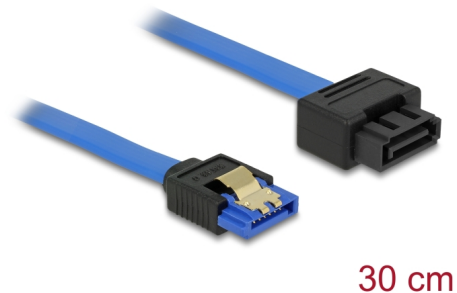

# Delock Verlängerungskabel SATA 6 Gb/s Buchse gerade > SATA Stecker mit Einrastfunktion gerade 30 cm blau

## Beschreibung

Dieses SATA Kabel von Delock entspricht dem neuesten Standard und verfügt über eine Datentransferrate von bis zu 6 Gb/s. Es dient zur Verlängerung einer SATA Schnittstelle und kann zum Anschluss verschiedener Geräte mit 7 Pin SATA Port verwendet werden. Zudem ist die SATA 6 Gb/s Schnittstelle abwärtskompatibel zu den vorherigen SATA Versionen, wobei hier nur die jeweilige Transferrate erreicht werden kann. Zusätzliches Einrasten beim Anschließen des Kabels wird durch den Metallclip an der Buchse und die Metallclip-Aufnahme am Stecker ermöglicht.

## Technische Daten

- Anschlüsse:
  - 1 x SATA 6 Gb/s 7 Pin Buchse mit Metallclip gerade >
  - 1 x SATA 6 Gb/s 7 Pin Stecker mit Einrastfunktion gerade
- Datentransferrate bis zu 6 Gb/s
- Abwärtskompatibel zu SATA 1,5 Gb/s und 3 Gb/s
- Drahtquerschnitt: 26 AWG
- Farbe: blau
- Mit goldfarbenem Metallclip
- Länge ohne Anschlüsse: ca. 30 cm

## Physikalische Eigenschaften

|                    |                 |
|--------------------|-----------------|
| Kontaktveredelung: | goldbeschichtet |
| Leiterquerschnitt: | 26 AWG          |
| Länge:             | 30 cm           |
| Farbe:             | blau            |