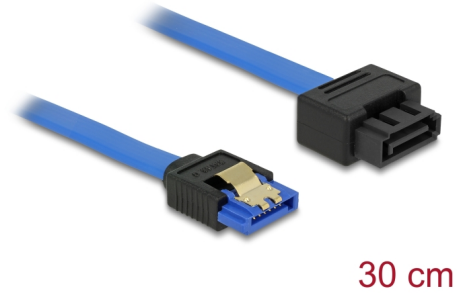

# Delock Prodlužovací kabel SATA 6 Gb/s samice přímý > SATA samec přímý 30 cm modrý západka

## Popis

Tento SATA kabel od Delocku splňuje poslední standardy a podporuje přenosovou rychlost dat až do 6 Gb/s. To umožňuje prodloužit SATA rozhraní a může být použit pro připojení vašeho zařízení se SATA 7 pinovým portem. Kromě toho je rozhraní SATA 6 Gb/s zpětně kompatibilní s předchozími verzemi SATA, přičemž lze dosáhnout pouze příslušné přenosové rychlosti. Kovový klip na konektoru zajišťuje, aby kabel spolehlivě zapadl na své místo.

## Technické detaily

- Konektor:
  - 1 x 7 pin SATA 6 Gb/s samice přímý >
  - 1 x 7 pin SATA 6 Gb/s samec přímý se západkou
- SATA samec se západkou a kovovým klipem
- Rychlost přenosu dat až 6 Gb/s
- Zpětně kompatibilní s SATA 1,5 Gb/s, 3 Gb/s
- Průřez kabelu: 26 AWG
- Barva: modrý
- Se zlatým kovovým klipem
- Délka bez konektoru: cca. 30 cm

## Physical characteristics

Pin s povrchovou úpravou:	pozlacen
Conductor gauge:	26 AWG
Délka:	30 cm
Barva:	modrý